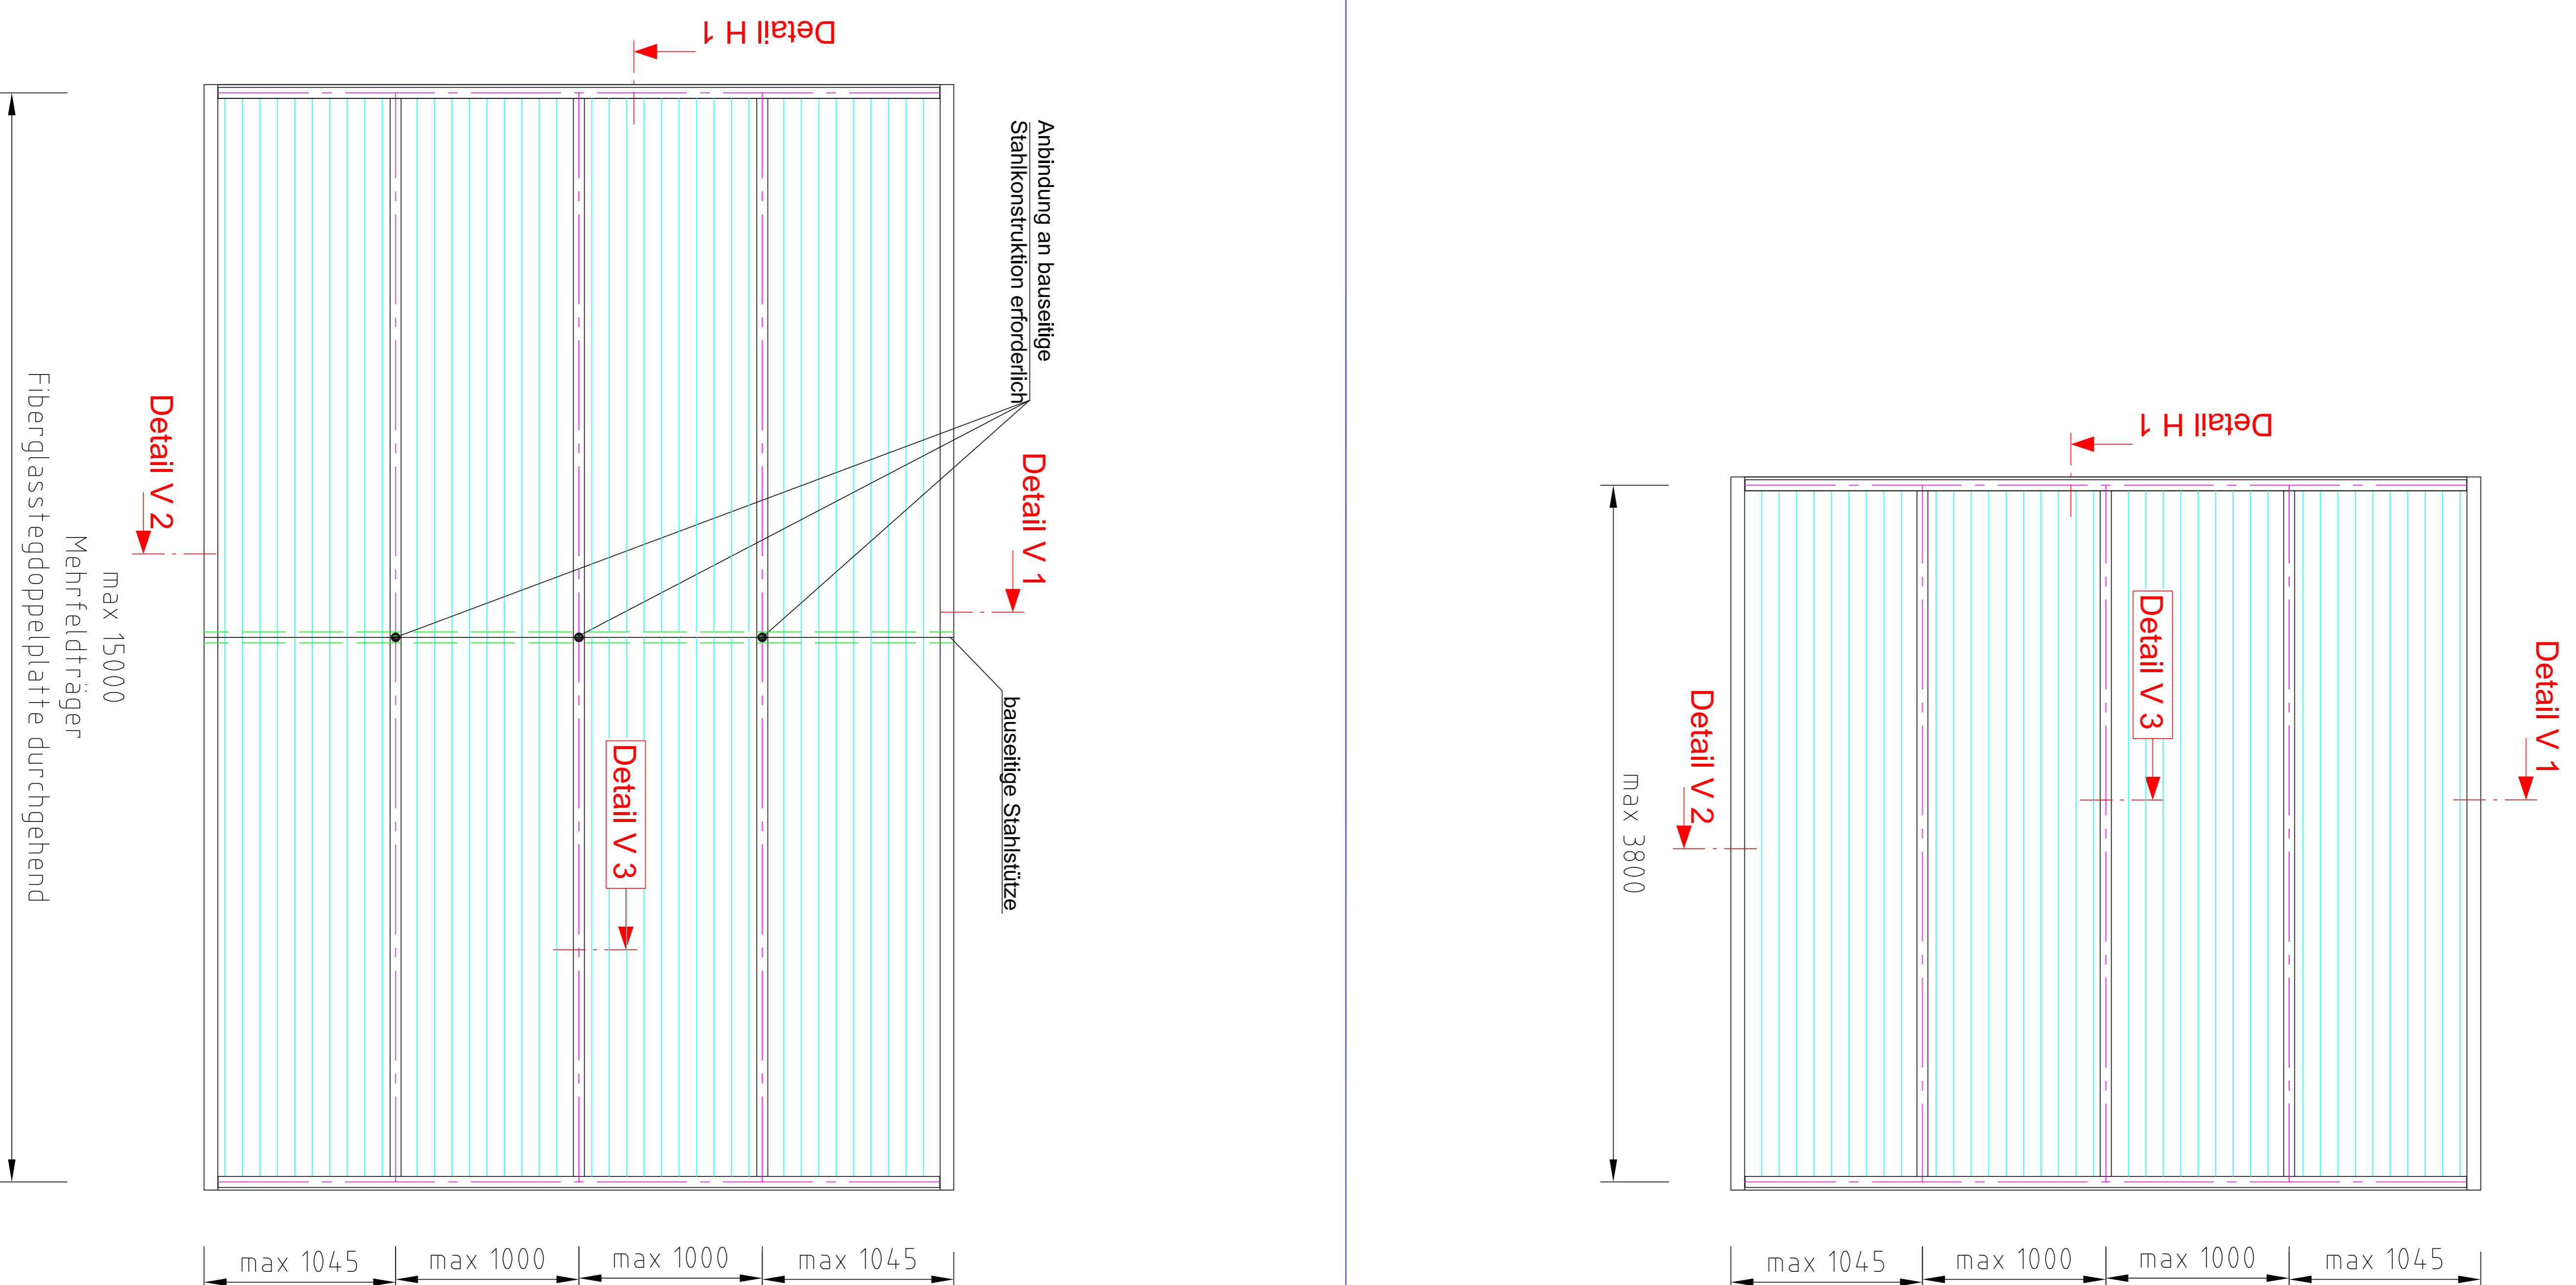

waagrechte Einbauvarianten (in der Profilsreihe 40/60 w)

Einfeldträger

Füllung: Fiberglas  
 - smaragd-grün  
 - saphir-blau  
 - brillant

Profilsreihe 40/60 w

Mehrfeldträger

Füllung: Fiberglas  
 - smaragd-grün  
 - saphir-blau  
 - brillant

Profilsreihe 40/60 w

Einfeldträger

Füllung: Fiberglas  
 - smaragd-grün  
 - saphir-blau  
 - brillant

Profilsreihe 40/60 w

Mehrfeldträger

Füllung: Fiberglas  
 - smaragd-grün  
 - saphir-blau  
 - brillant

Einsatzelemente  
 (Fenster, Türen)  
 Festverglasung

Profilsreihe 40/60 w