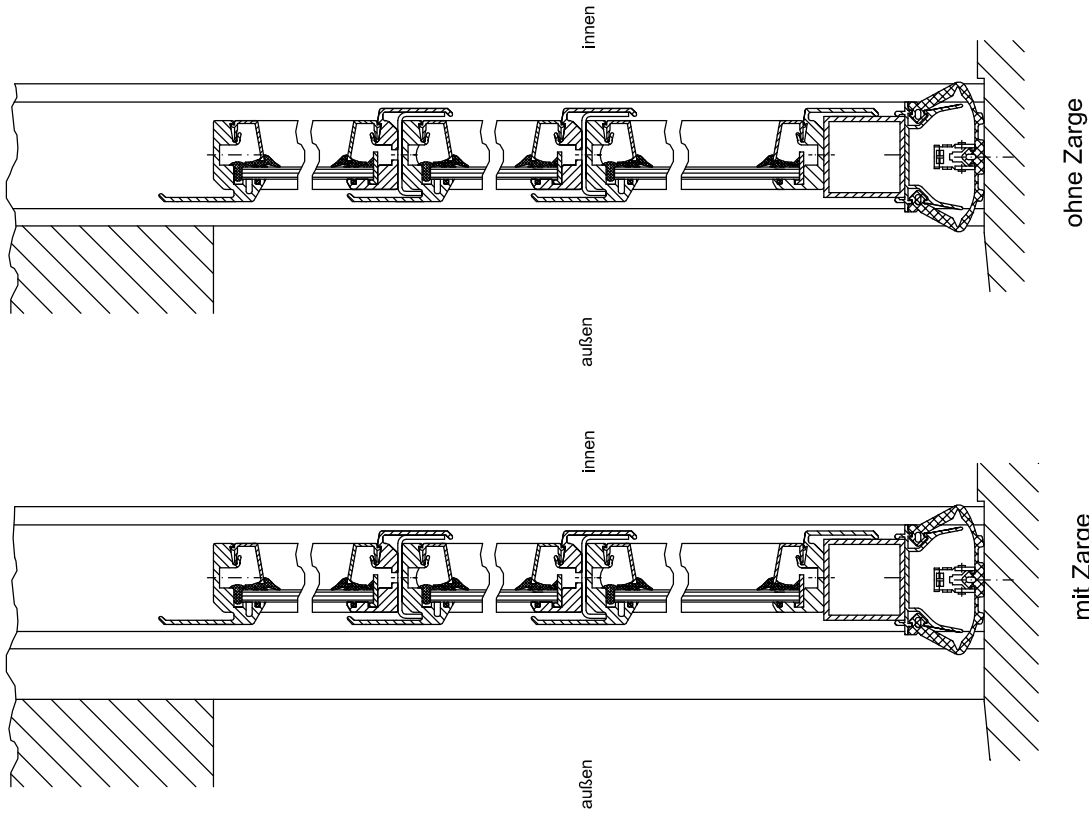

Ansicht von außen

Vertikalschnitt

Torblätter	1	2	3	4	5	6	7	8	9	10	11	12
GH	455	837	1219	1601	1983	2365	2747	3129	3511	3893	4275	4657

**Trennwand TW PG**

Ansicht

1.05/0414/2

Stand: Juli 2000

CAD: TW-PG-Ansicht