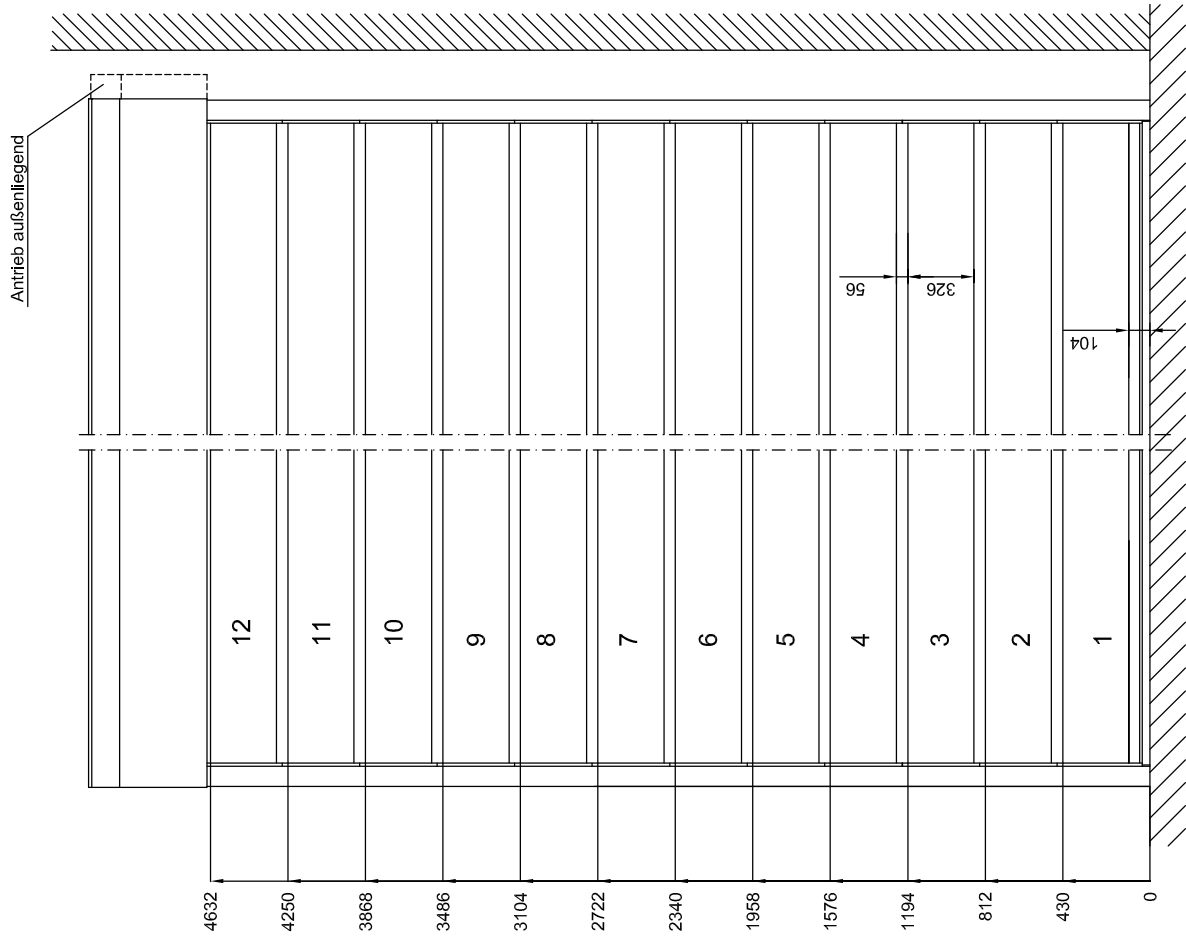

Ansicht von außen

Vertikalschnitt

Torblätter	1	2	3	4	5	6	7	8	9	10	11	12
GH	455	837	1219	1601	1983	2365	2747	3129	3511	3893	4275	4657

**Trennwand TW PG**

Ansicht

1.05/0414/2

Stand: Juli 2000

CAD: TW-PG-Ansicht

Ueberschützvermerk DIN 34

**BUTZBACH**  
MADE IN GERMANY

Industriestore - Weiherstr. 16

D - 89293 Kellmünz

Technische Änderungen vorbehalten!