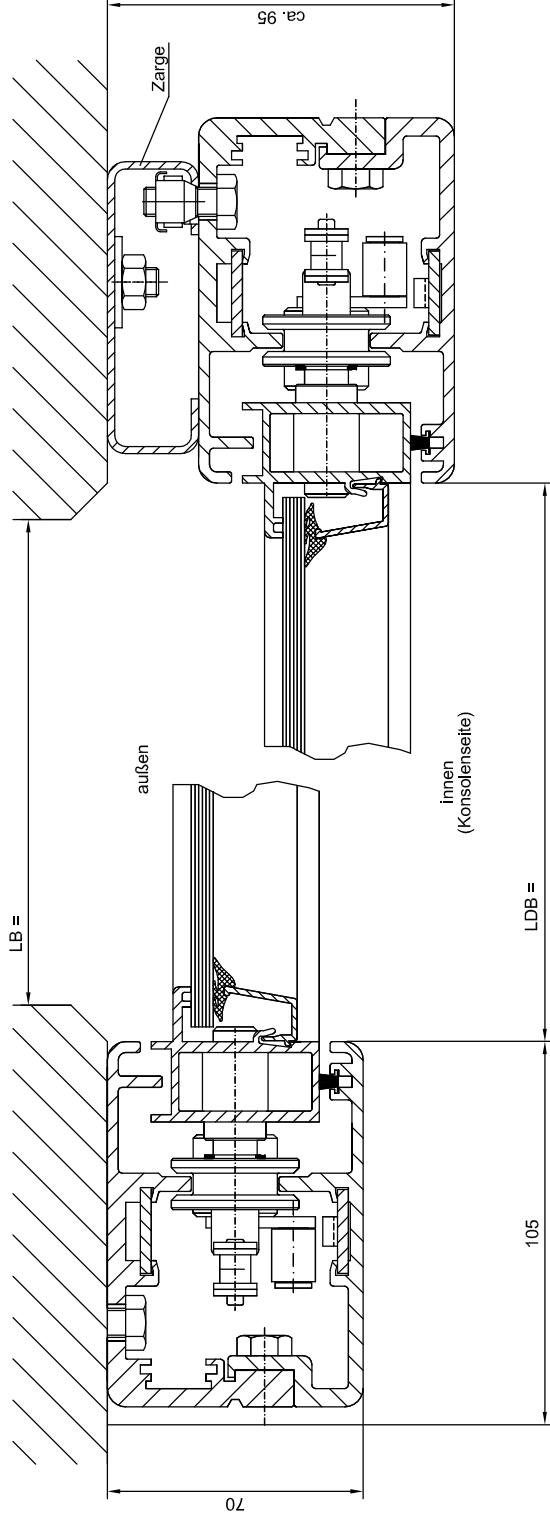

**Montage hinter der Leibung**

Glasleiste auf Konsolenseite gezeichnet

**Montage in der Leibung**

Glasleiste auf Konsolenseite gezeichnet

Glasleiste spiegelbildlich (Nicht-Konsolenseite) möglich!

**Trennwand TW PG**

Horizontalschnitt

1.05/0415/2

Stand: Feb. 2001

CAD:

TW-PG-schnitt

Unerschützvermerk DIN 34

**BUTZBACH**  
MADE IN GERMANY

Industriestore - Weiherstr. 16