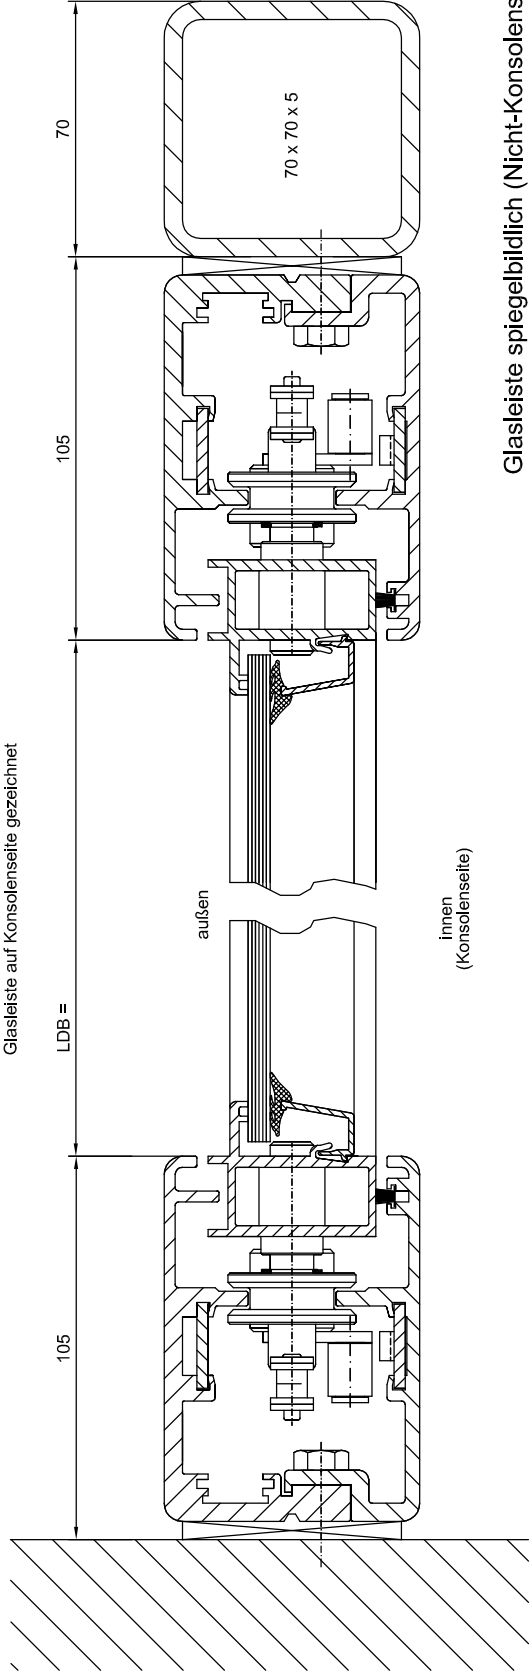

**Montage hinter der Leibung**

Glasleiste auf Konsolenseite gezeichnet

**Montage in der Leibung**

Glasleiste auf Konsolenseite gezeichnet

Glasleiste spiegelbildlich (Nicht-Konsolenseite) möglich!

**Trennwand TW PG**

Horizontalschnitt

1.05/0415/2

Stand: Feb. 2001

CAD:

TW-PG-schnitt

Unerschützvermerk DIN 34

**BUTZBACH**  
MADE IN GERMANY

Industriestore - Weiherstr. 16