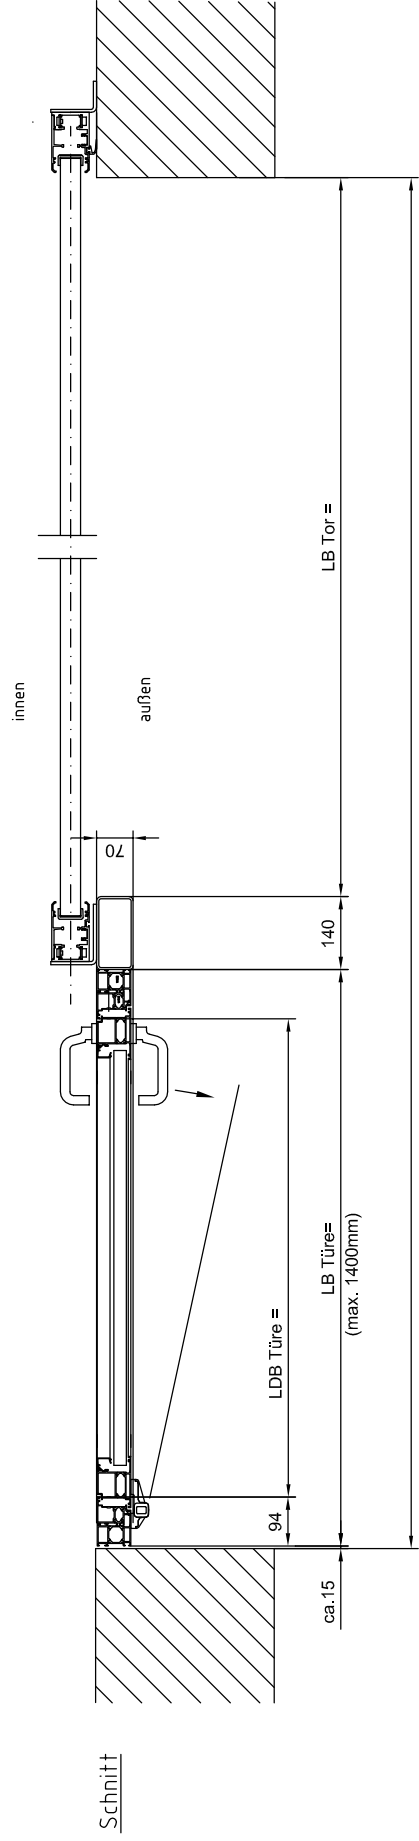

Ansicht von außen

HT 40

mit Nebeneingangstüre

05/132/2

Technische Änderungen vorbehalten!

Stand: Juli 2000

CAD: ht40-türe

Uberschützvermerk DIN 34