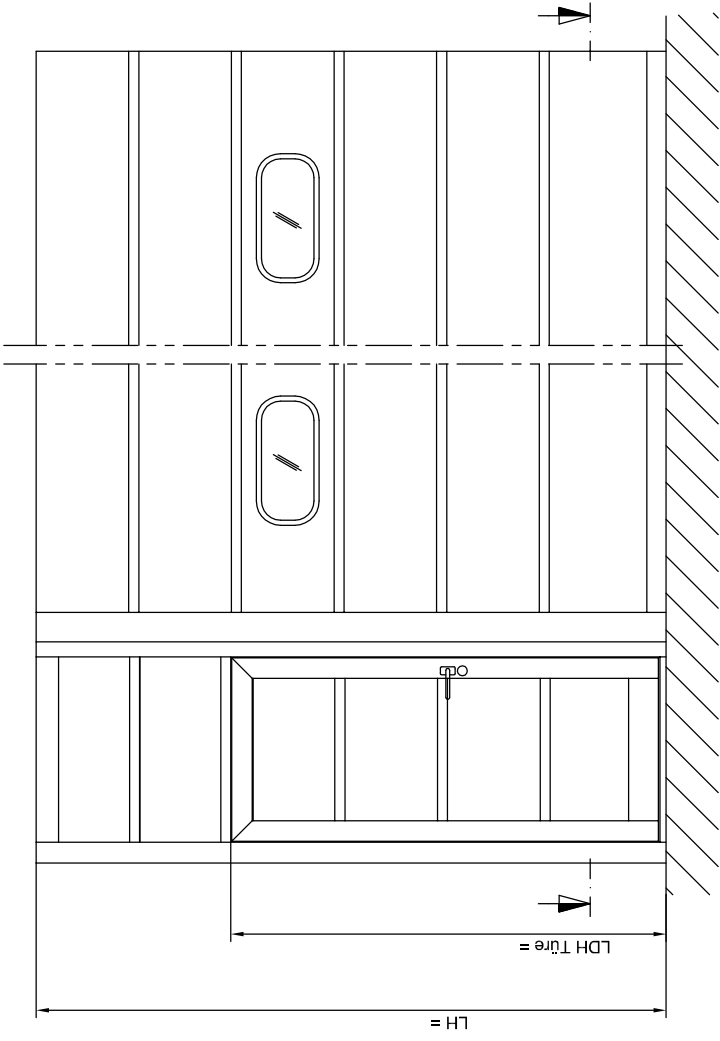

Ansicht von außen

HT 40

mit Nebeneingangstüre

05/132/2

Technische Änderungen vorbehalten!

Stand: Juli 2000

CAD: ht40-türe

Uberschützvermerk DIN 34