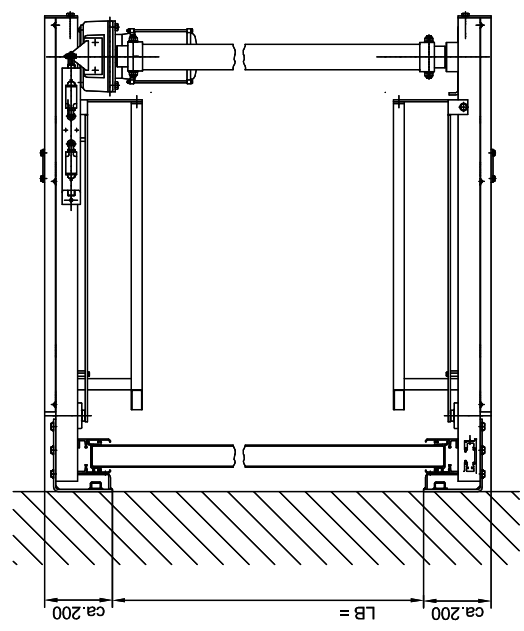

Draufsicht
Tor geschlossen

Montage- und Befestigungsarten

Lichte Höhe	Torblätter	Maß "C"
bis ca.7000	bis 7	1130
von ca.7000 bis ca.10000	8-10	1310

HT 60 H

Maßblatt: 260er Konsole

05/106/Z

Stand: Sept. 2006

CAD: ht60H-260