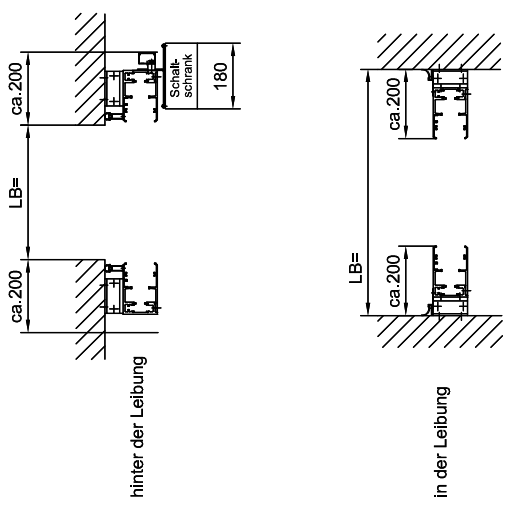

Draufsicht
Tor geschlossen

Montage- und Befestigungsarten

Lichte Höhe	Torblätter	Maß "C"
bis ca.7000	bis 7	1130
von ca.7000 bis ca.10000	8-10	1310

HT 60 H

Maßblatt: 260er Konsole

05/106/Z

Stand: Sept. 2006

CAD: ht60H-260