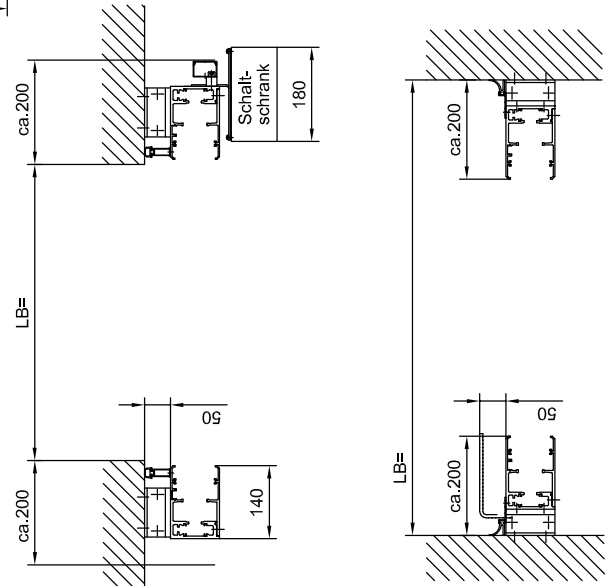

Draufsicht
Tor geschlossen

Lichte Höhe* Torblätter	Maß "C"
bis 3055	bis 6
von 3055 bis 5005	7-10

* andere Höhen auf Anfrage

Montage- und Befestigungsarten

hinters der Leibung

in der Leibung

Maß C

750

Verteilerdose

Antrieb rechts
od. links möglich

LH =

alle 1000

365

1230

260

Schalt-schrank