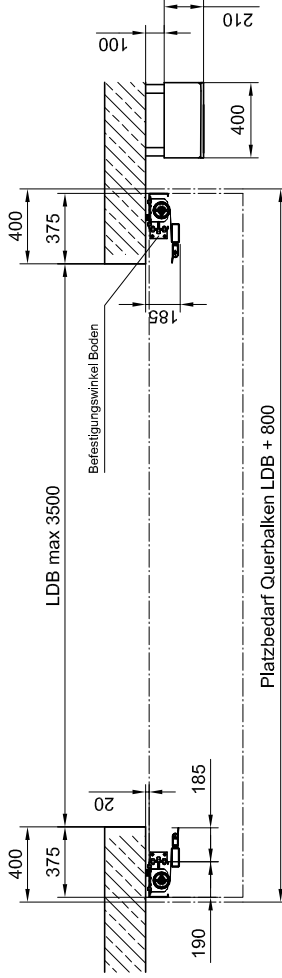

**Ansicht von innen**

**Schnitt B - B**

**Schnitt A - A**

Farben und Oberflächen entnehmen Sie bitte dem technischen Datenblatt Novosprint Basic Hygiene

Größen bis B4.5m x H4.5m auf Anfrage

1) Schaltschrank kann rechts oder links vom Tor montiert werden.

Technische Änderungen vorbehalten!

<b>Novosprint Hygiene HS5B</b>		Stand: Jan. 2012	<b>BUTZBACH</b> MADE IN GERMANY
Maßblatt		CAD: novov-HS5B-Hygiene	
3.05/0745		Ueberschutzmmerk.DIN 34	
		Industriestore - Weihenstr. 16	D - 89293 Kellmünz