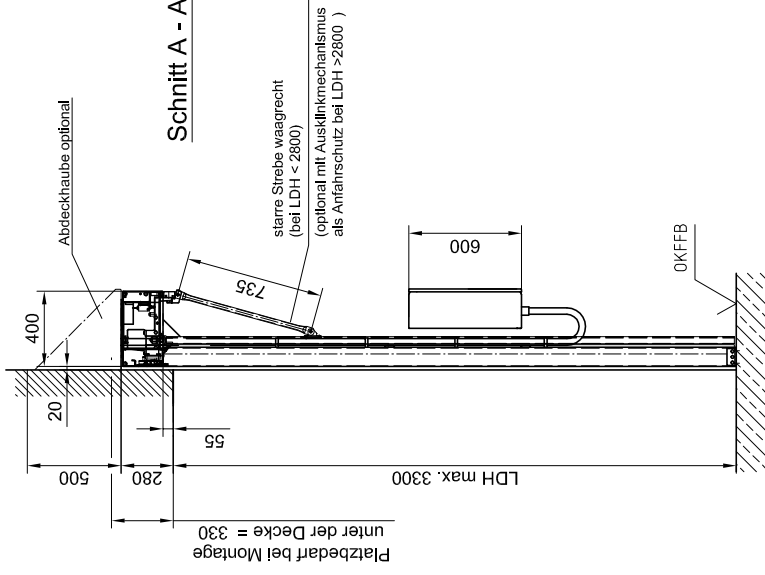

**Ansicht von innen**

**Schnitt B - B**

**Schnitt A - A**

Farben und Oberflächen entnehmen Sie bitte dem technischen Datenblatt Novosprint Basic Hygiene

Größen bis B4.5m x H4.5m auf Anfrage

1) Schaltschrank kann rechts oder links vom Tor montiert werden.

Technische Änderungen vorbehalten!

<b>Novosprint Hygiene HS5B</b>		Stand: Jan. 2012	<b>BUTZBACH</b> MADE IN GERMANY
Maßblatt		CAD: novov-HS5B-Hygiene	
3.05/0745		Ueberschutzmmerk.DIN 34	
		Industriestore - Weihenstr. 16	D - 89293 Kellmünz