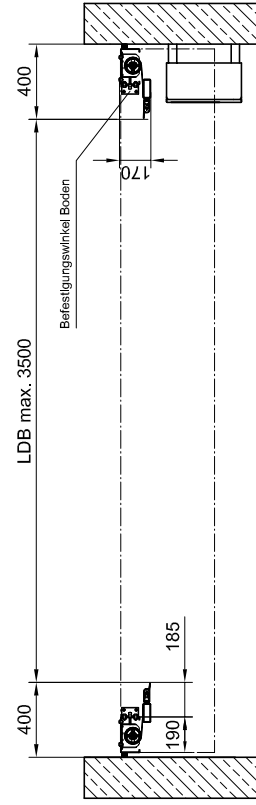

**Ansicht von innen**

**Schnitt B - B**

**Schnitt A - A**

Farben und Oberflächen entnehmen Sie bitte dem technischen Datenblatt Novosprint Basic Hygiene

Größen bis B4.5m x H4.5m auf Anfrage

1) Schaltschrank kann rechts oder links vom Tor montiert werden.

Technische Änderungen vorbehalten!

<b>Novosprint Hygiene HS5B</b>		Stand: Jan. 2012	<b>BUTZBACH</b> MADE IN GERMANY
Maßblatt		CAD: novov-HS5B-Hygiene	
3.05/0745		Ueberschutzmmerk.DIN 34	
		Industriestore - Weihenstr. 16	D - 89293 Kellmünz