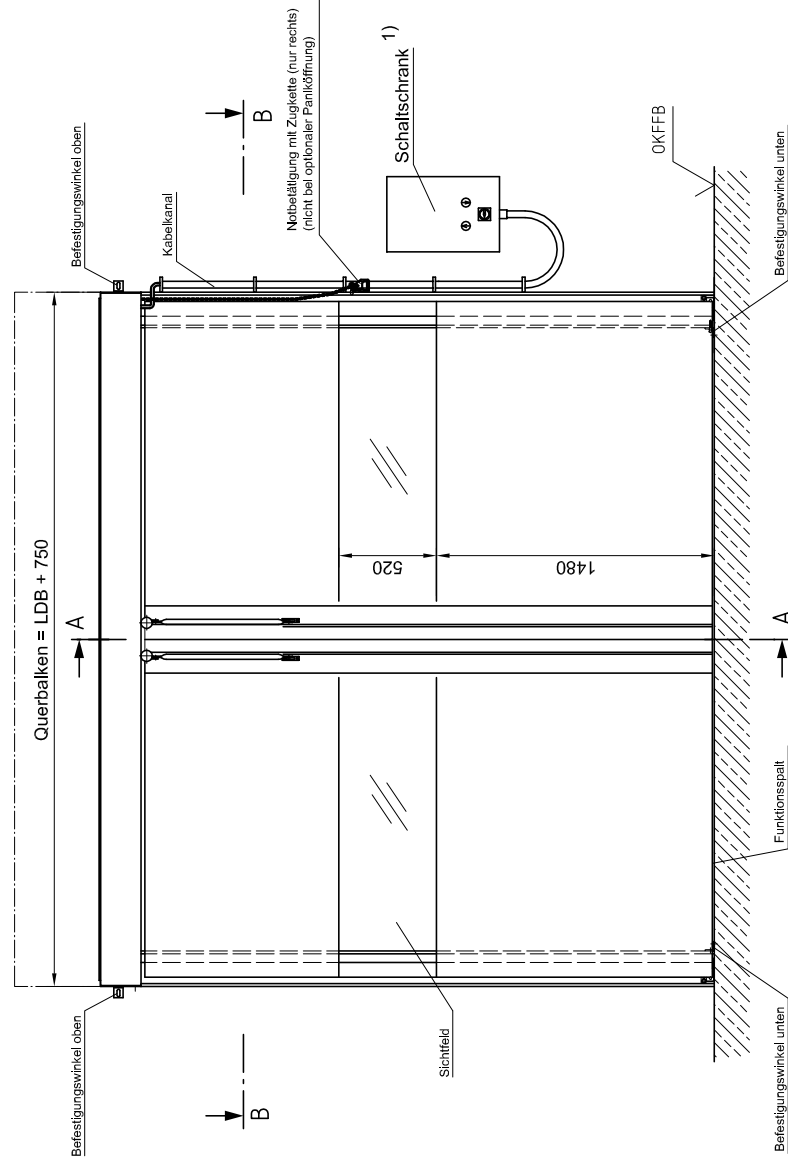

**Ansicht von innen**

**Schnitt B - B**

**Schnitt A - A**

Farben und Oberflächen entnehmen Sie bitte dem technischen Datenblatt Novosprint Basic Hygiene

Größen bis B4.5m x H4.5m auf Anfrage

1) Schaltschrank kann rechts oder links vom Tor montiert werden.

Technische Änderungen vorbehalten!

<b>Novosprint Hygiene HS5B</b>		Stand: Jan. 2012	<b>BUTZBACH</b> MADE IN GERMANY
Maßblatt		CAD: novov-HS5B-Hygiene	
3.05/0745		Ueberschutzmmerk.DIN 34	
		Industriestore - Weihenstr. 16	D - 89293 Kellmünz