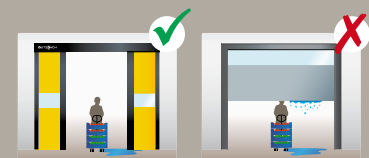

Die seitwärts aufrollenden Torflügel kombiniert mit extrem schnellen Öffnungs- und Schließzeiten machen NOVOSPRINT nahezu unschlagbar gegenüber nach oben öffnenden Schnellauftoren:

- Absolute Arbeitssicherheit durch sofortige Verfügbarkeit der Durchfahrthöhe – keine Beschädigungen der Ware, kein Nutzungsausfall durch Reparaturen.
- Ein permanentes Sichtfenster auf Augenhöhe vermeidet Crashes und Kollisionen.
- Die extrem schnellen Öffnungs- und Schließzeiten reduzieren den Luftaustausch und Energieverbrauch.
- Die seitlich aufrollenden Torflügel verhindern ein Abtropfen von Schmutzwasser oder -partikeln auf Ihre Ware.