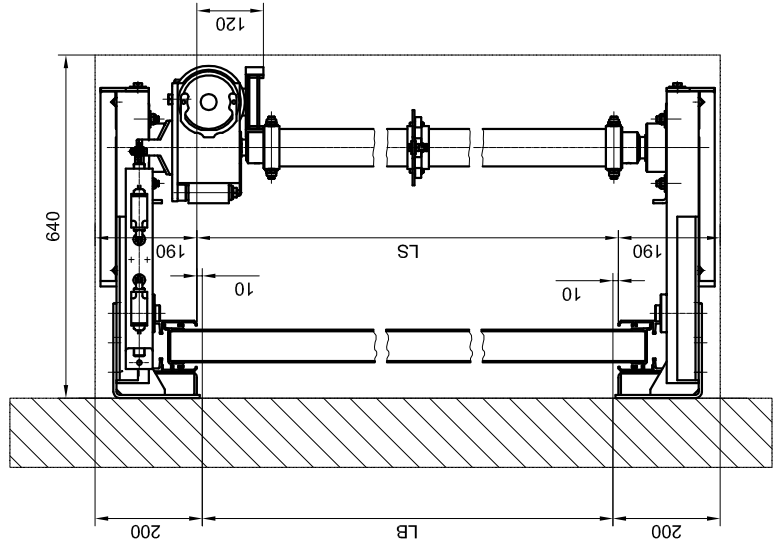

Montage- und Befestigungsarten

Draufsicht
Tor geschlossen

Tor geöffnet

Torblätter	2	3	4	5	6
Maß "A"	2256	3256	4256	5256	6256
LH max.	2110	3090	4070	5050	6030

SPACELITE HT60XL GA

Stand: Juni 2017

BUTZBACH

CAD:

05/230/2

Version V

SPACELITE_HT60XL_GA_Version_V_de

Schutzmerk ISO 16016

www.butzbach.com

Tel. +49-8337-901-0

Technische Änderungen vorbehalten!