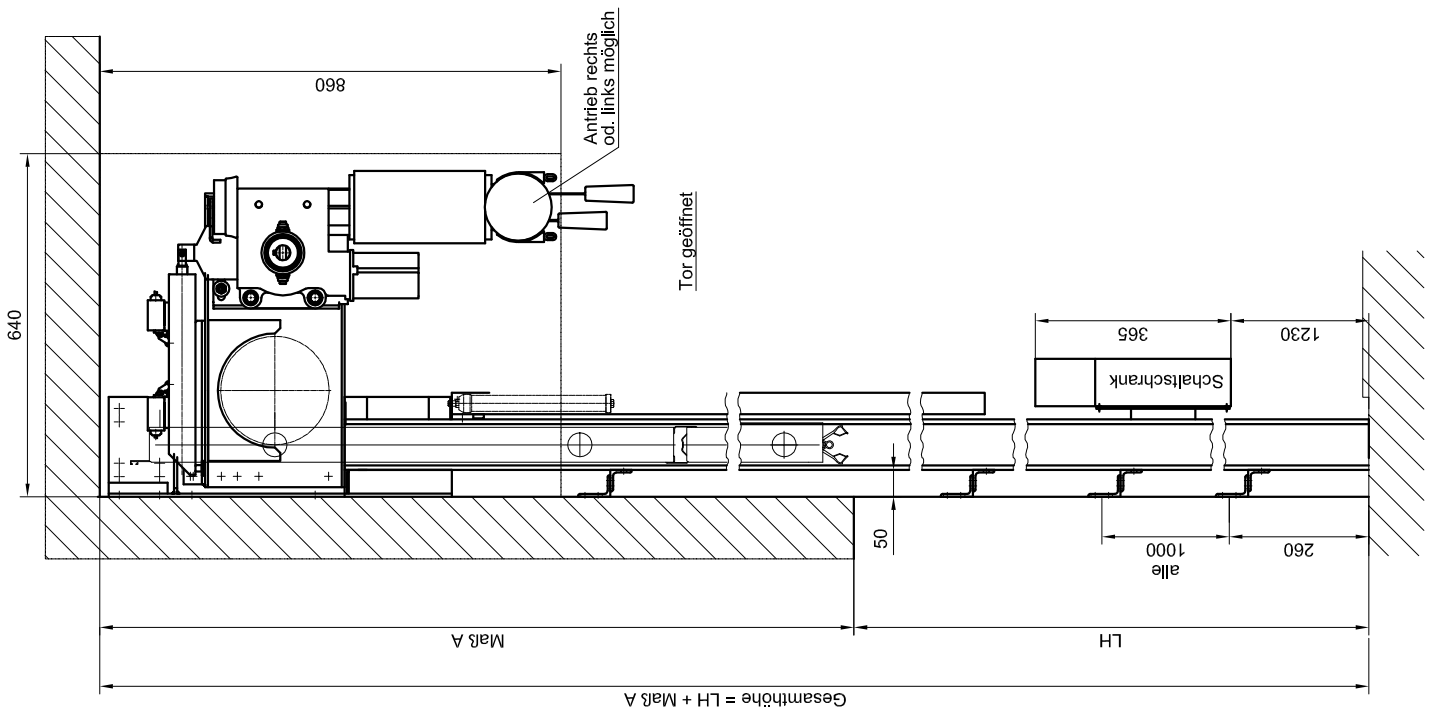

Montage- und Befestigungsarten

Draufsicht
Tor geschlossen

Tor geöffnet

Torblätter	2	3	4	5	6
Maß "A"	2256	3256	4256	5256	6256
LH max.	2110	3090	4070	5050	6030

SPACELITE HT60XL GA

Stand: Juni 2017

BUTZBACH

CAD: