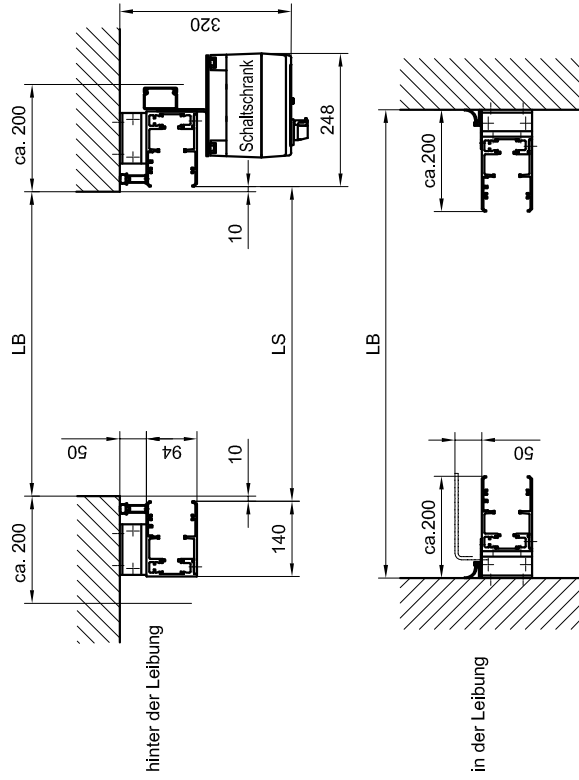

Montage- und Befestigungsarten

Draufsicht
Tor geschlossen

Tor geöffnet

Torblätter	2	3	4	5	6
Maß "A"	2256	3256	4256	5256	6256
LH max.	2110	3090	4070	5050	6030

SPACELITE HT60XL GA

Stand: Juni 2017

BUTZBACH

CAD: