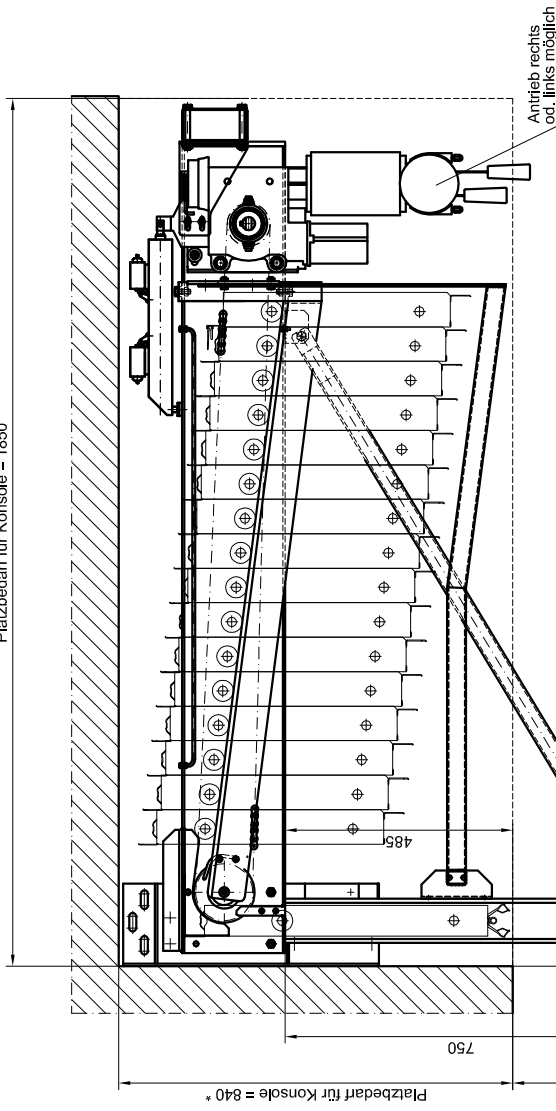

Konsole 11-13 Torblätter

Platzbedarf für Konsole = 1570

*** Achtung:**
Bei höhergesetzter Konsole
(Führungsschieneverlängerung)
Rücksprache im Werk

Konsole 14-17 Torblätter (Sonderausführung)

Platzbedarf für Konsole = 1850

Montage- und Befestigungsarten

1) nur bei Absolutwertgeber, abhängig von der Torhöhe

SPACELITE HT60 GA

Version 13 & 17

SPACELITE_HT60_GA_Version_13_17_de

Stand: Juni 2017

CAD:

3.05/0640