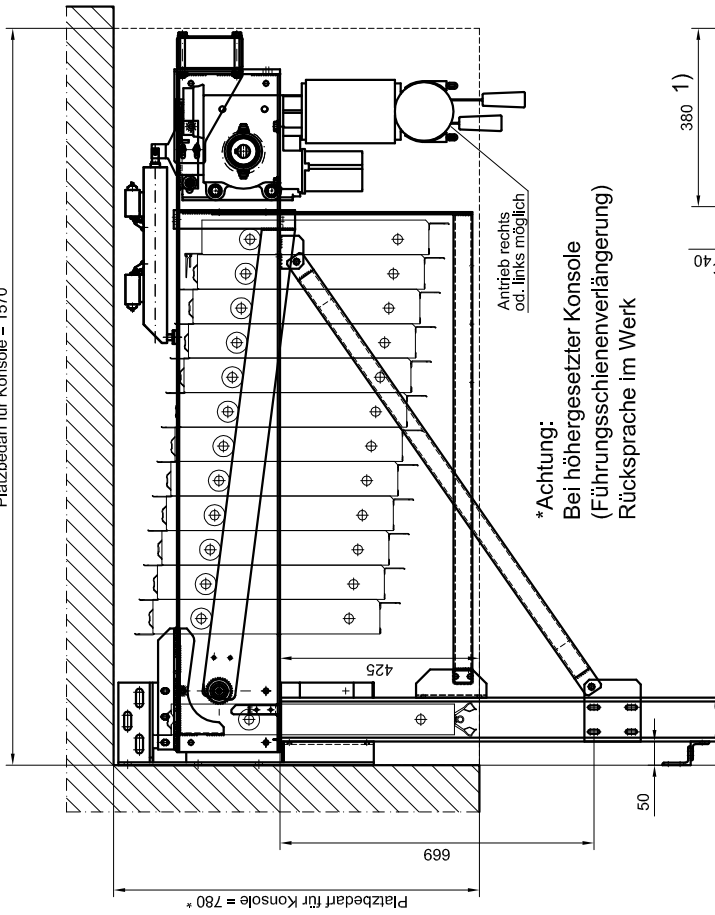

Konsole 11-13 Torblätter

Platzbedarf für Konsole = 1570

*** Achtung:**
Bei höhergesetzter Konsole
(Führungsschieneverlängerung)
Rücksprache im Werk

Konsole 14-17 Torblätter (Sonderausführung)

Platzbedarf für Konsole = 1850

Montage- und Befestigungsarten

1) nur bei Absolutwertgeber, abhängig von der Torhöhe

SPACELITE HT60 GA

Version 13 & 17

SPACELITE_HT60_GA_Version_13_17_de

Stand: Juni 2017

CAD:

3.05/0640