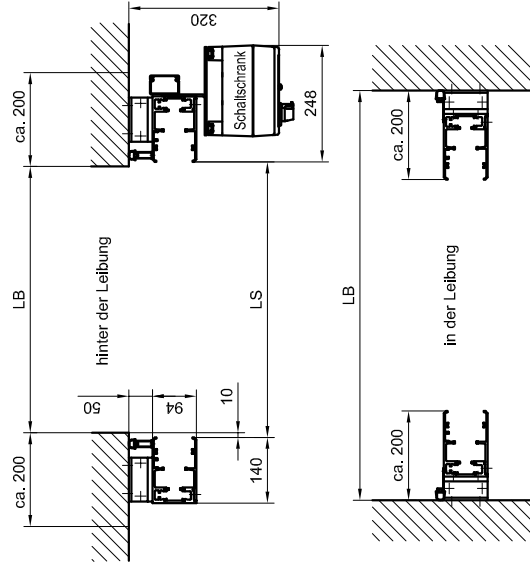

Konsole 11-13 Torblätter

Platzbedarf für Konsole = 1570

*** Achtung:**
Bei höhergesetzter Konsole
(Führungsschieneverlängerung)
Rücksprache im Werk

Konsole 14-17 Torblätter (Sonderausführung)

Platzbedarf für Konsole = 1850

Montage- und Befestigungsarten

1) nur bei Absolutwertgeber, abhängig von der Torhöhe

SPACELITE HT60 GA

Version 13 & 17

SPACELITE_HT60_GA_Version_13_17_de

Stand: Juni 2017

CAD:

3.05/0640