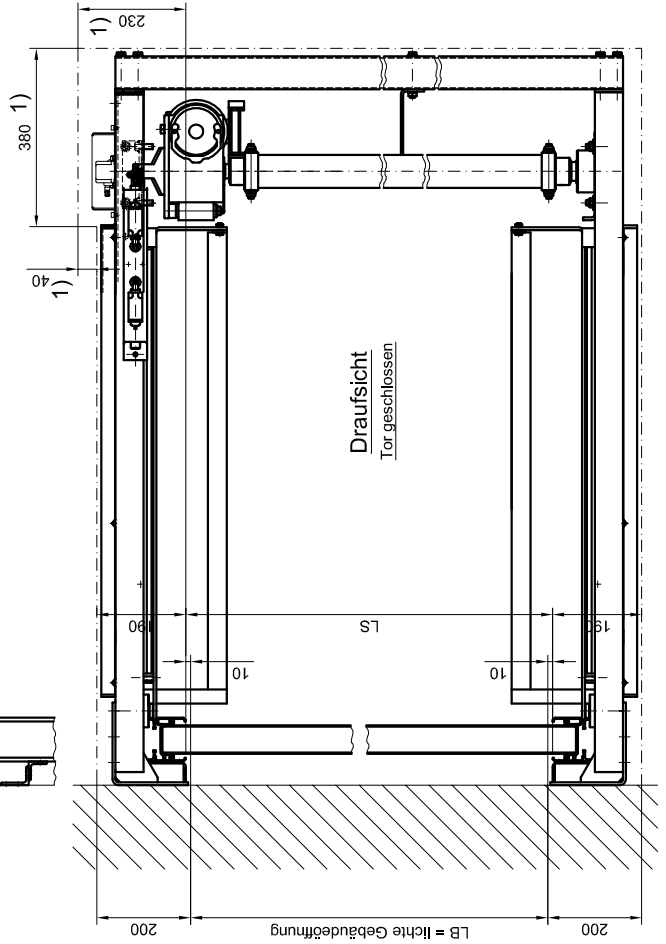

Konsole 11-13 Torblätter

Platzbedarf für Konsole = 1570

*** Achtung:**
Bei höhergesetzter Konsole
(Führungsschieneverlängerung)
Rücksprache im Werk

Konsole 14-17 Torblätter (Sonderausführung)

Platzbedarf für Konsole = 1850

Montage- und Befestigungsarten

1) nur bei Absolutwertgeber, abhängig von der Torhöhe

SPACELITE HT60 GA

Version 13 & 17

SPACELITE_HT60_GA_Version_13_17_de

Stand: Juni 2017

CAD:

3.05/0640