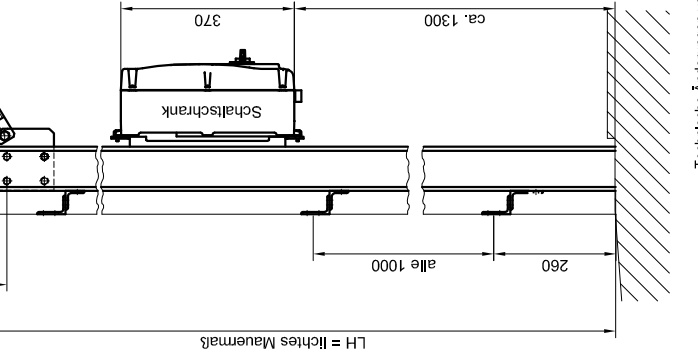

Konsole 11-13 Torblätter

Platzbedarf für Konsole = 1570

*** Achtung:**
Bei höhergesetzter Konsole
(Führungsschieneverlängerung)
Rücksprache im Werk

Konsole 14-17 Torblätter (Sonderausführung)

Platzbedarf für Konsole = 1850

Montage- und Befestigungsarten

1) nur bei Absolutwertgeber, abhängig von der Torhöhe

SPACELITE HT60 GA

Version 13 & 17

SPACELITE_HT60_GA_Version_13_17_de

Stand: Juni 2017

CAD:

3.05/0640