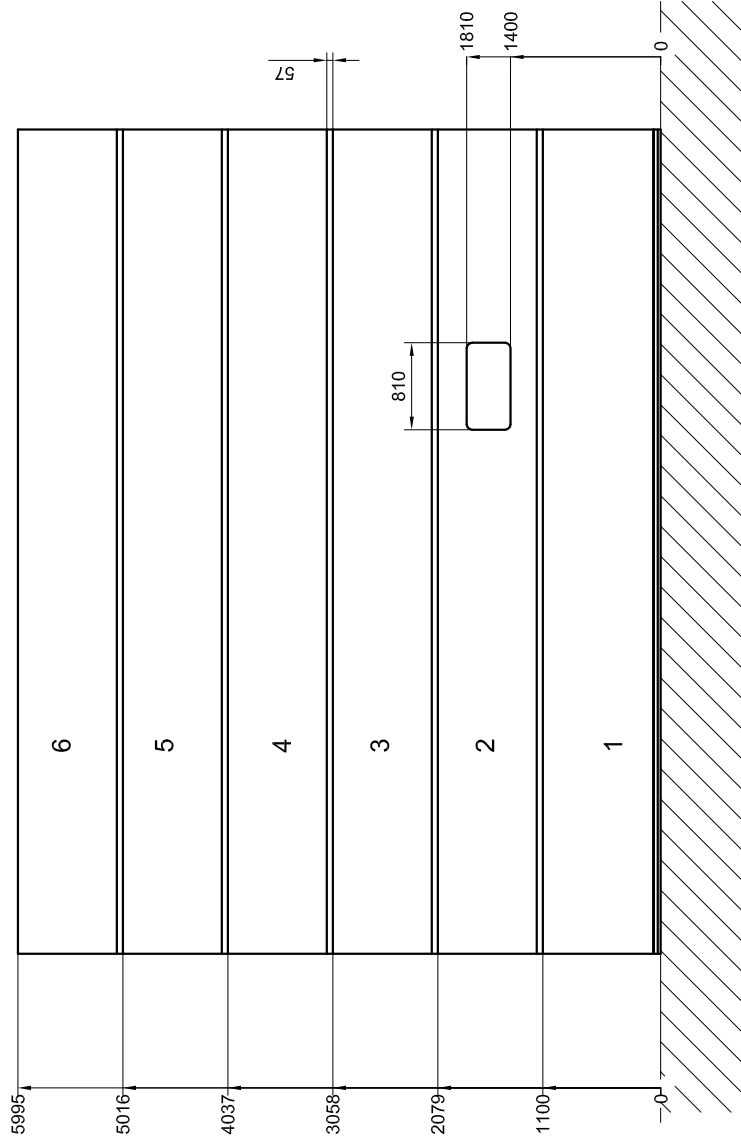

Ansicht von außen

Anzahl Torblätter	Maß " GH "
3	3073
4	4052
5	5031
6	6010

Vertikalschnitt