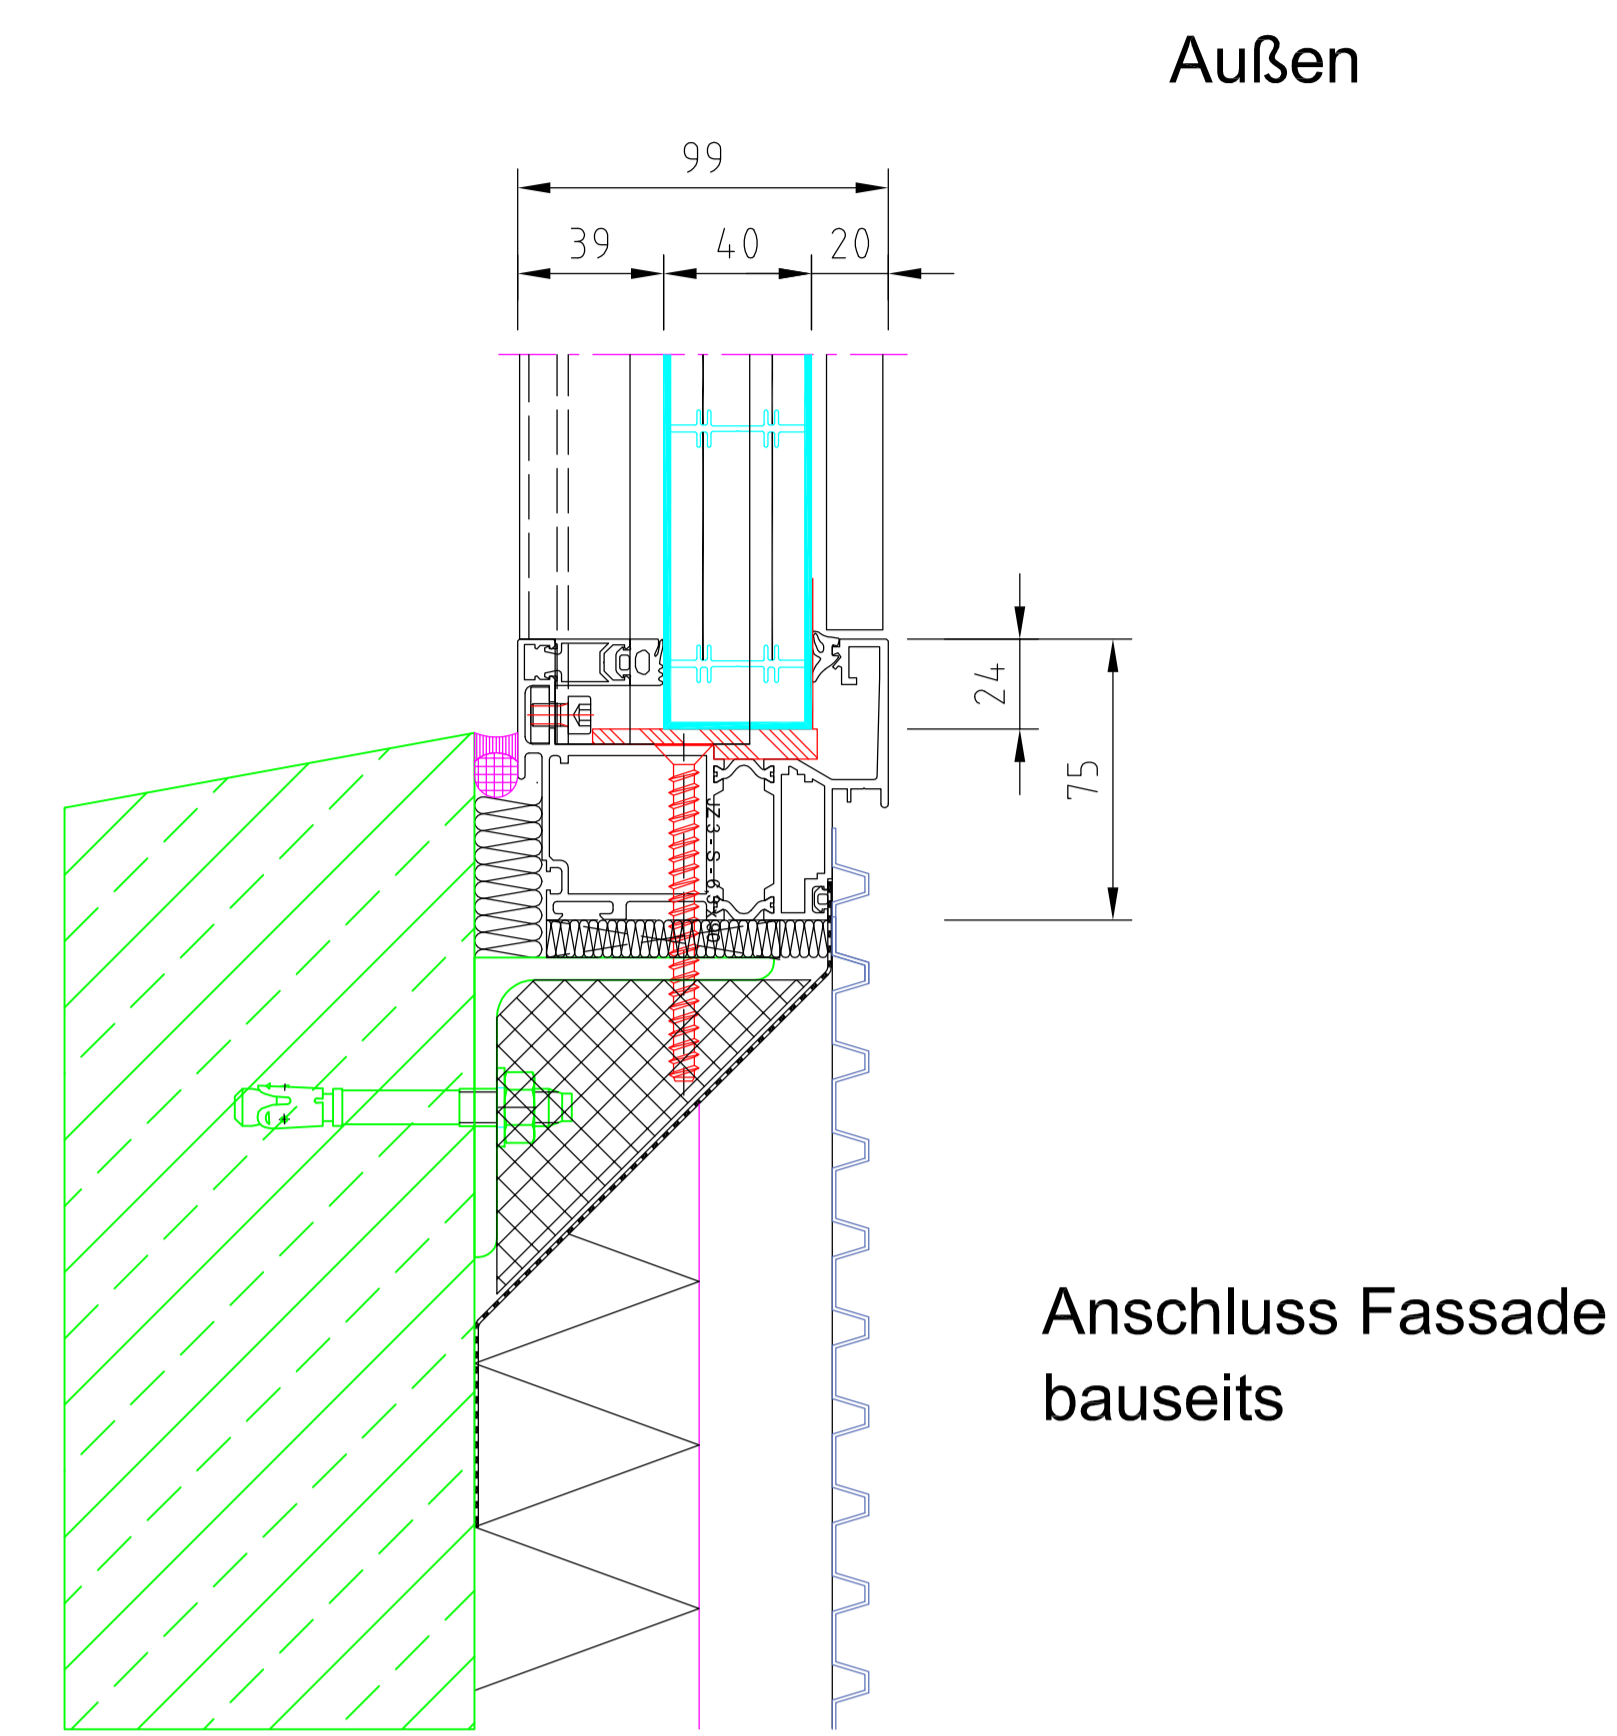

### Profilserie 40 sx / 40 w

Basisprofil 40/60  
7040.0501  
Verkleinerungsprofil 1  
7040.0506

### Profilserie 60 sx / 60 w

Basisprofil 60  
7060.0502  
Verkleinerungsprofil 1  
7040.0506

Außen

Außen

### mögliche Horizontale Anpassung an Butzbachtore