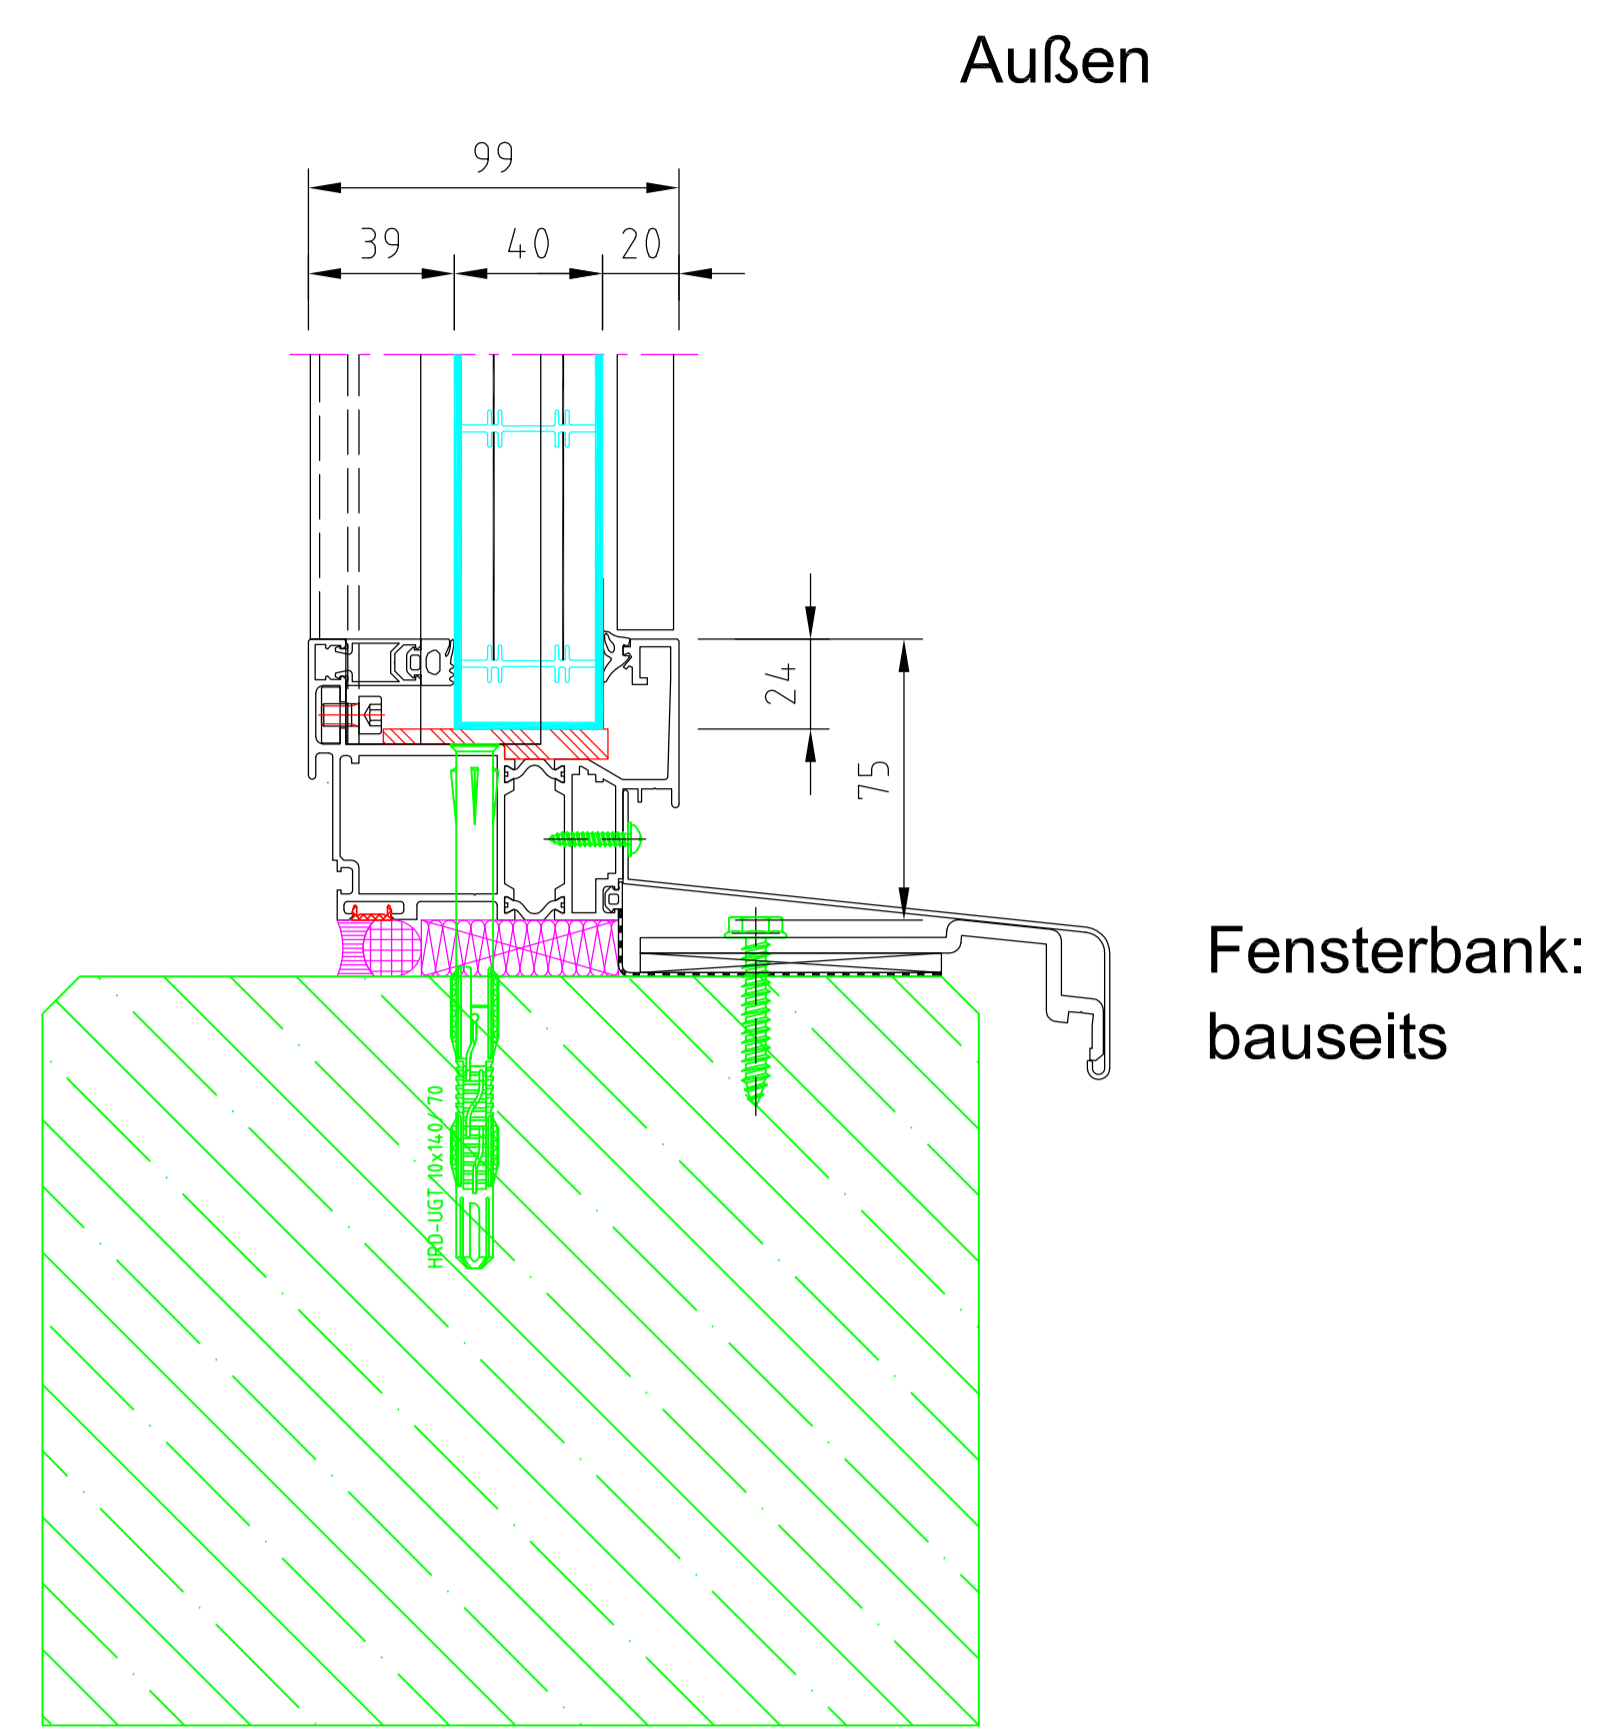

### Profilserie 40 sx / 40 w

Basisprofil 40/60  
7040.0501  
Verkleinerungsprofil 1  
7040.0506

### Profilserie 60 sx / 60 w

Basisprofil 60  
7060.0502  
Verkleinerungsprofil 1  
7040.0506

Außen

Außen

### mögliche Horizontale Anpassung an Butzbachtore