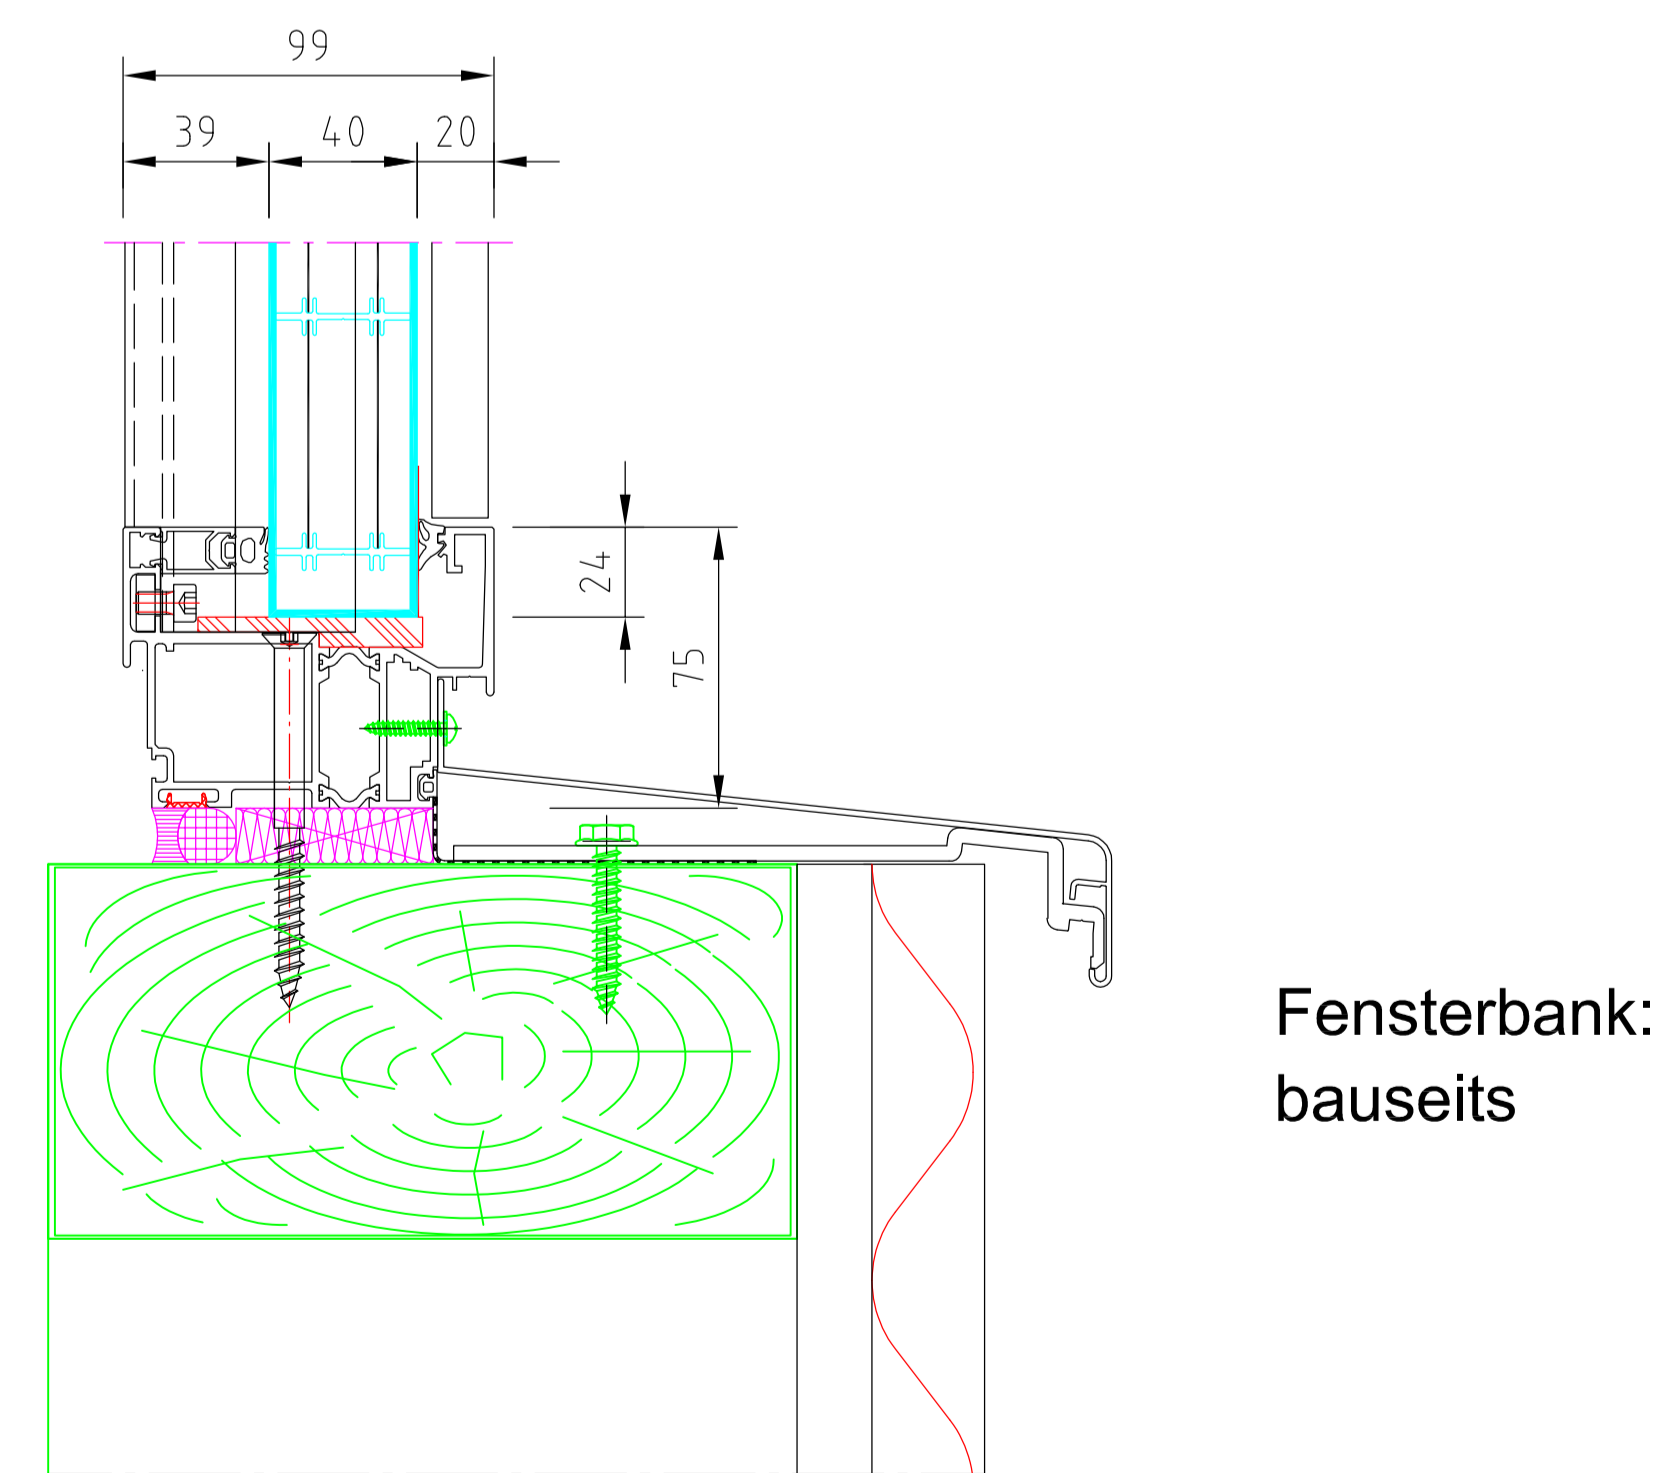

### Profilserie 40 sx / 40 w

Basisprofil 40/60  
7040.0501  
Verkleinerungsprofil 1  
7040.0506

### Profilserie 60 sx / 60 w

Basisprofil 60  
7060.0502  
Verkleinerungsprofil 1  
7040.0506

Außen

Außen

### mögliche Horizontale Anpassung an Butzbachtore