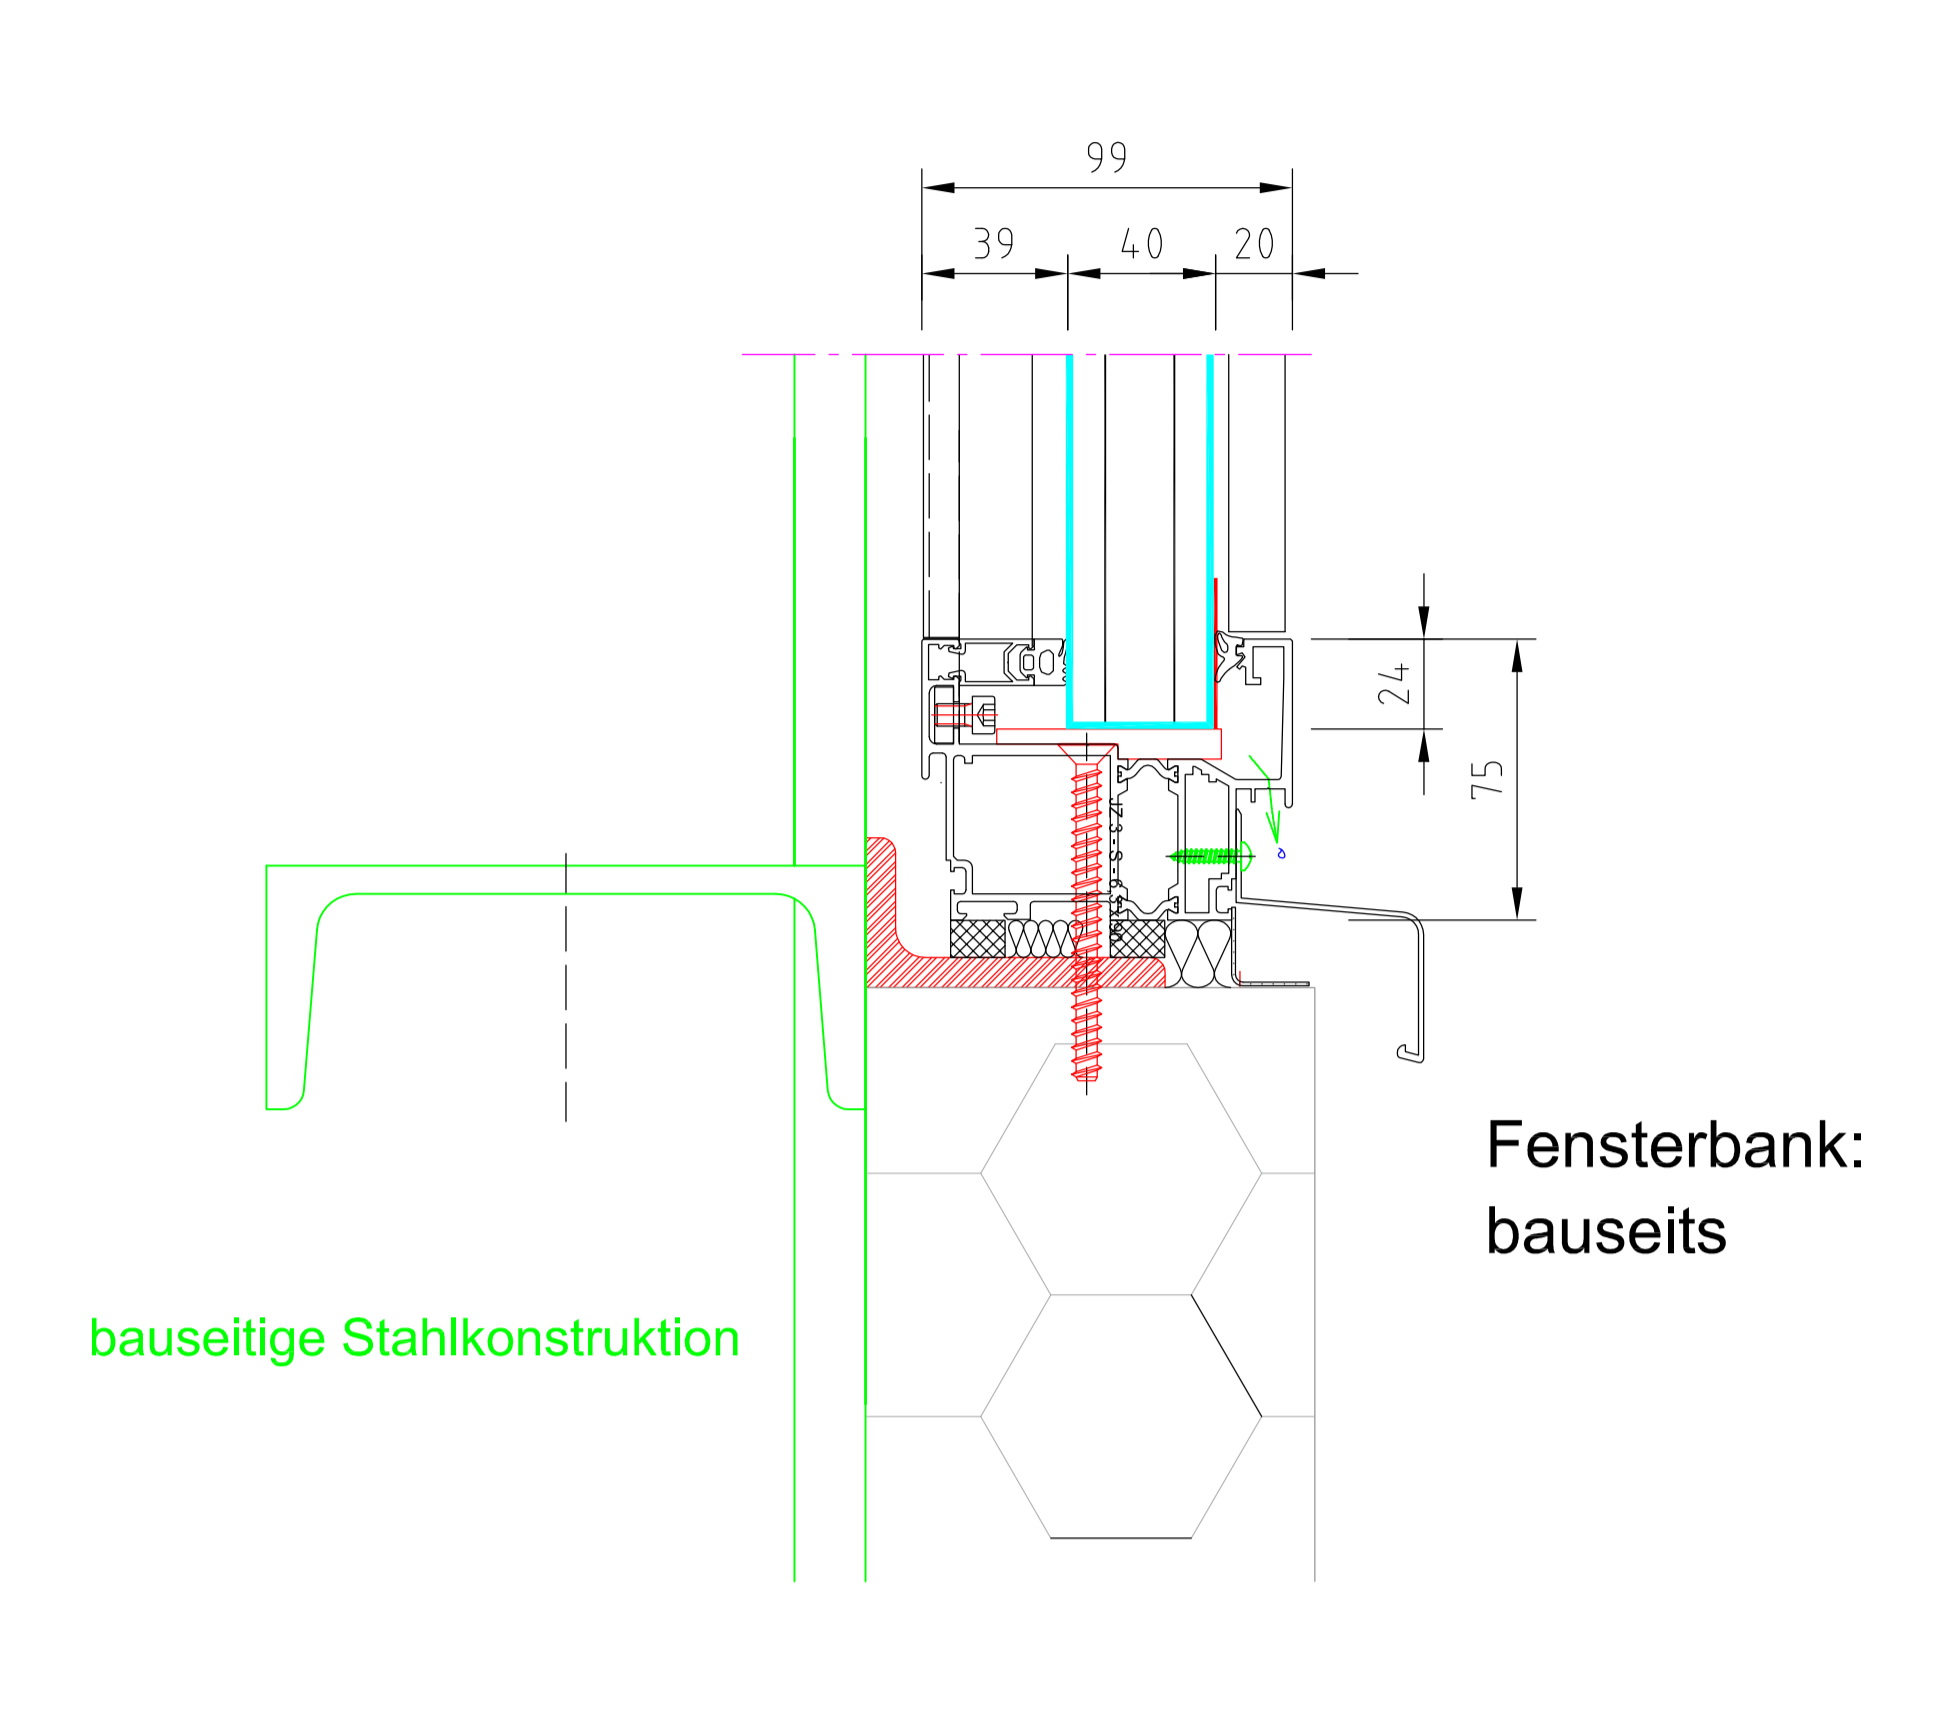

### Profilserie 40 sx / 40 w

Basisprofil 40/60  
7040.0501  
Verkleinerungsprofil 1  
7040.0506

### Profilserie 60 sx / 60 w

Basisprofil 60  
7060.0502  
Verkleinerungsprofil 1  
7040.0506

Außen

Außen

### mögliche Horizontale Anpassung an Butzbachtore