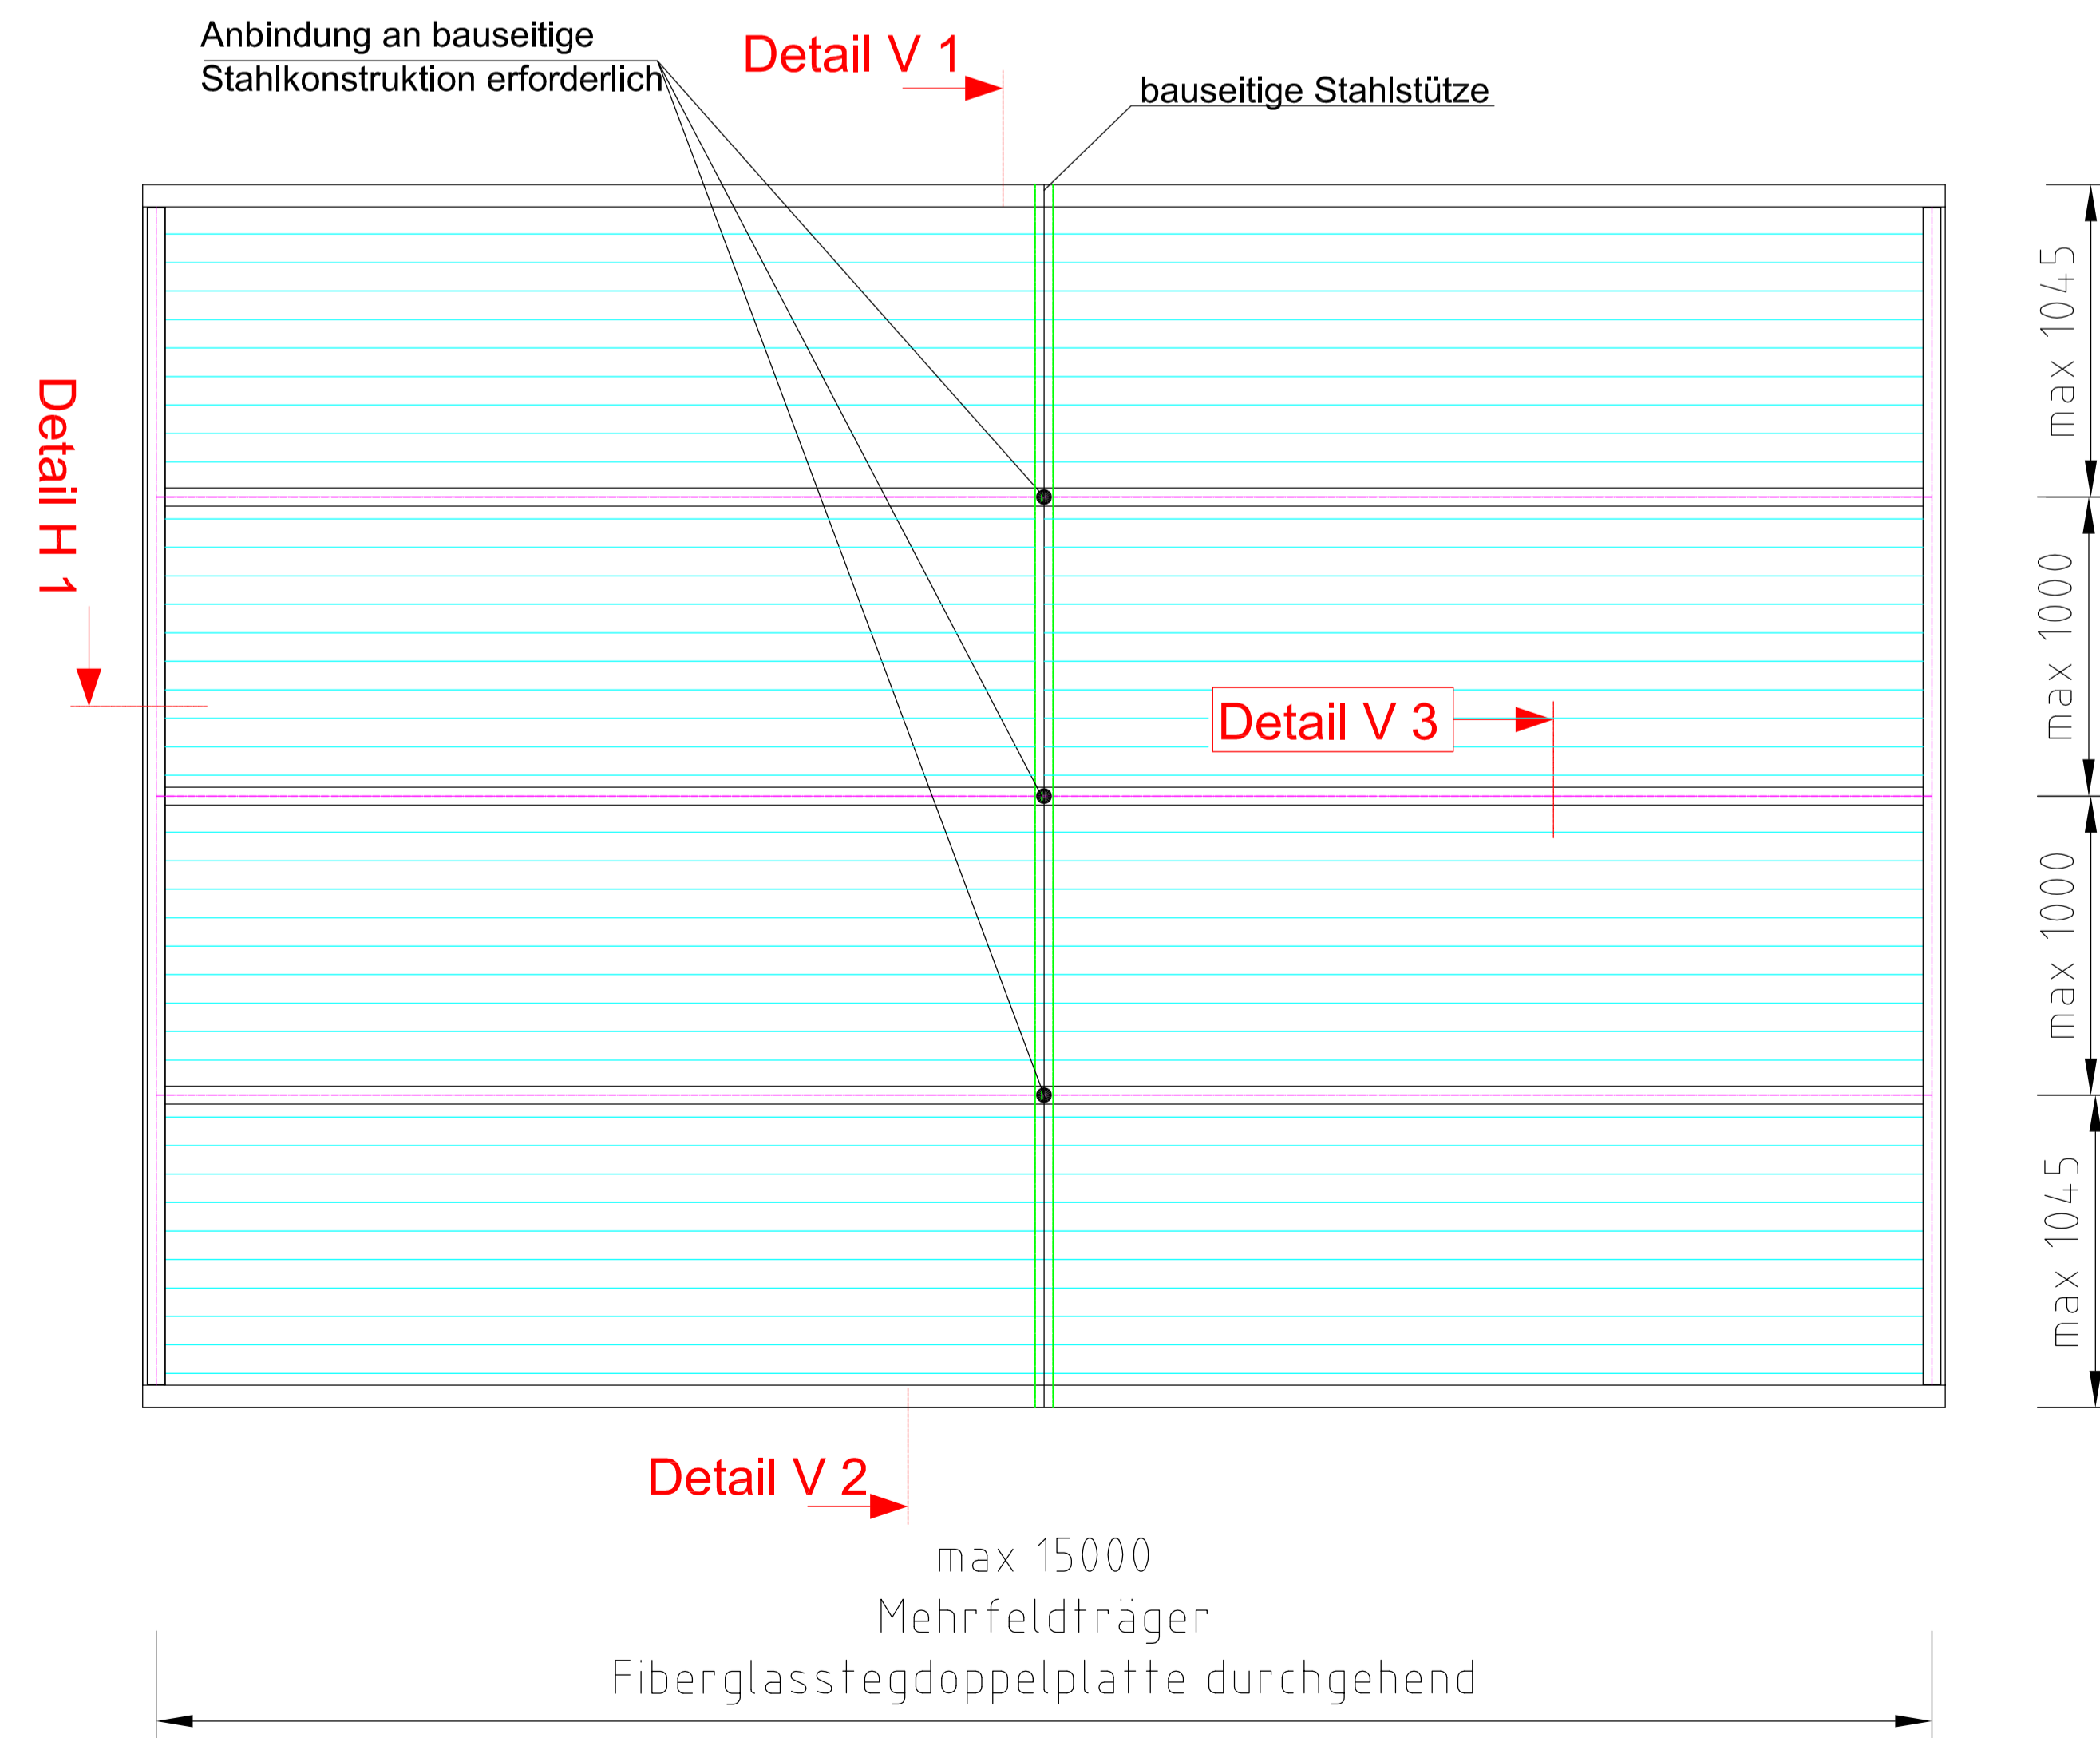

waagrechte Einbauvarianten (in der Profilsreihe 40/60 w)

Einfeldträger

Füllung: Fiberglas
 - smaragd-grün
 - saphir-blau
 - brillant

Profilsreihe 40/60 w

Einfeldträger

Füllung: Fiberglas
 - smaragd-grün
 - saphir-blau
 - brillant

Einsatzelemente
 (Fenster, Türen)
 Festverglasung

Profilsreihe 40/60 w

Mehrfeldträger

Füllung: Fiberglas
 - smaragd-grün
 - saphir-blau
 - brillant

Profilsreihe 40/60 w

Mehrfeldträger

Füllung: Fiberglas
 - smaragd-grün
 - saphir-blau
 - brillant

Einsatzelemente
 (Fenster, Türen)
 Festverglasung

Profilsreihe 40/60 w