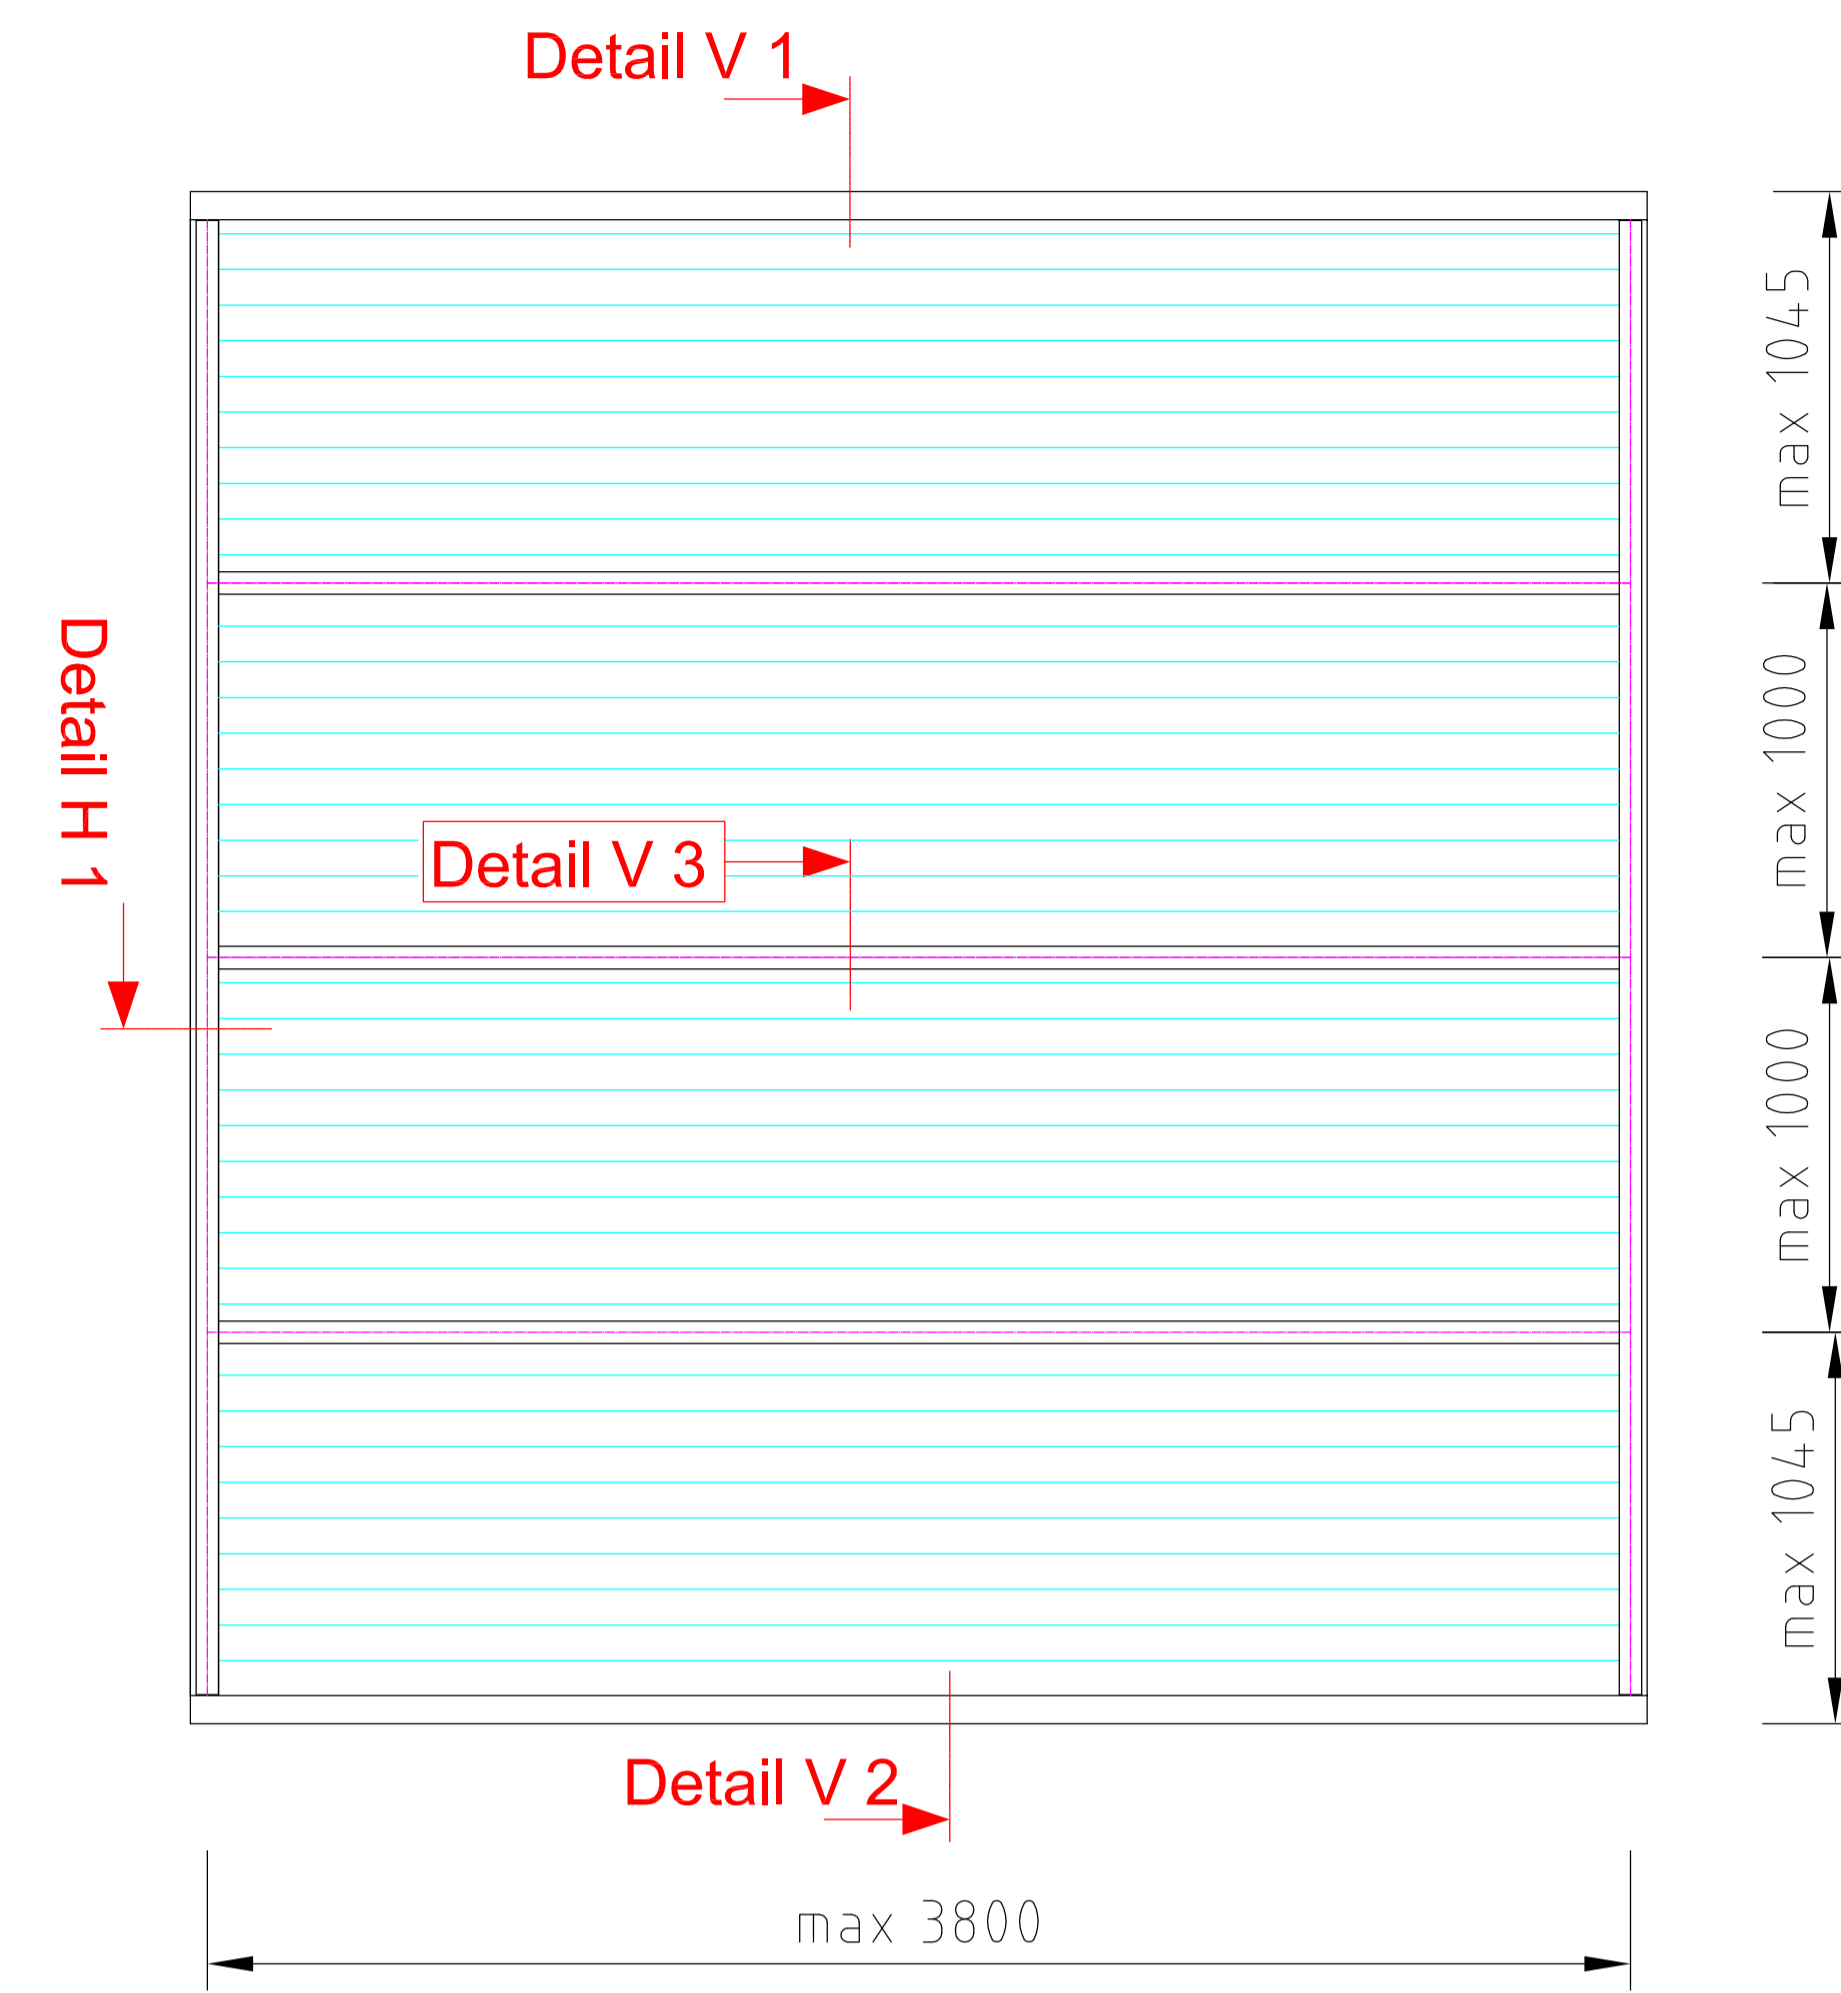

waagrechte Einbauvarianten (in der Profilsreihe 40/60 w)

Einfeldträger

Füllung: Fiberglas
 - smaragd-grün
 - saphir-blau
 - brillant

Profilsreihe 40/60 w

Einfeldträger

Füllung: Fiberglas
 - smaragd-grün
 - saphir-blau
 - brillant

Einsatzelemente
 (Fenster, Türen)
 Festverglasung

Profilsreihe 40/60 w

Mehrfeldträger

Füllung: Fiberglas
 - smaragd-grün
 - saphir-blau
 - brillant

Profilsreihe 40/60 w

Mehrfeldträger

Füllung: Fiberglas
 - smaragd-grün
 - saphir-blau
 - brillant

Einsatzelemente
 (Fenster, Türen)
 Festverglasung

Profilsreihe 40/60 w