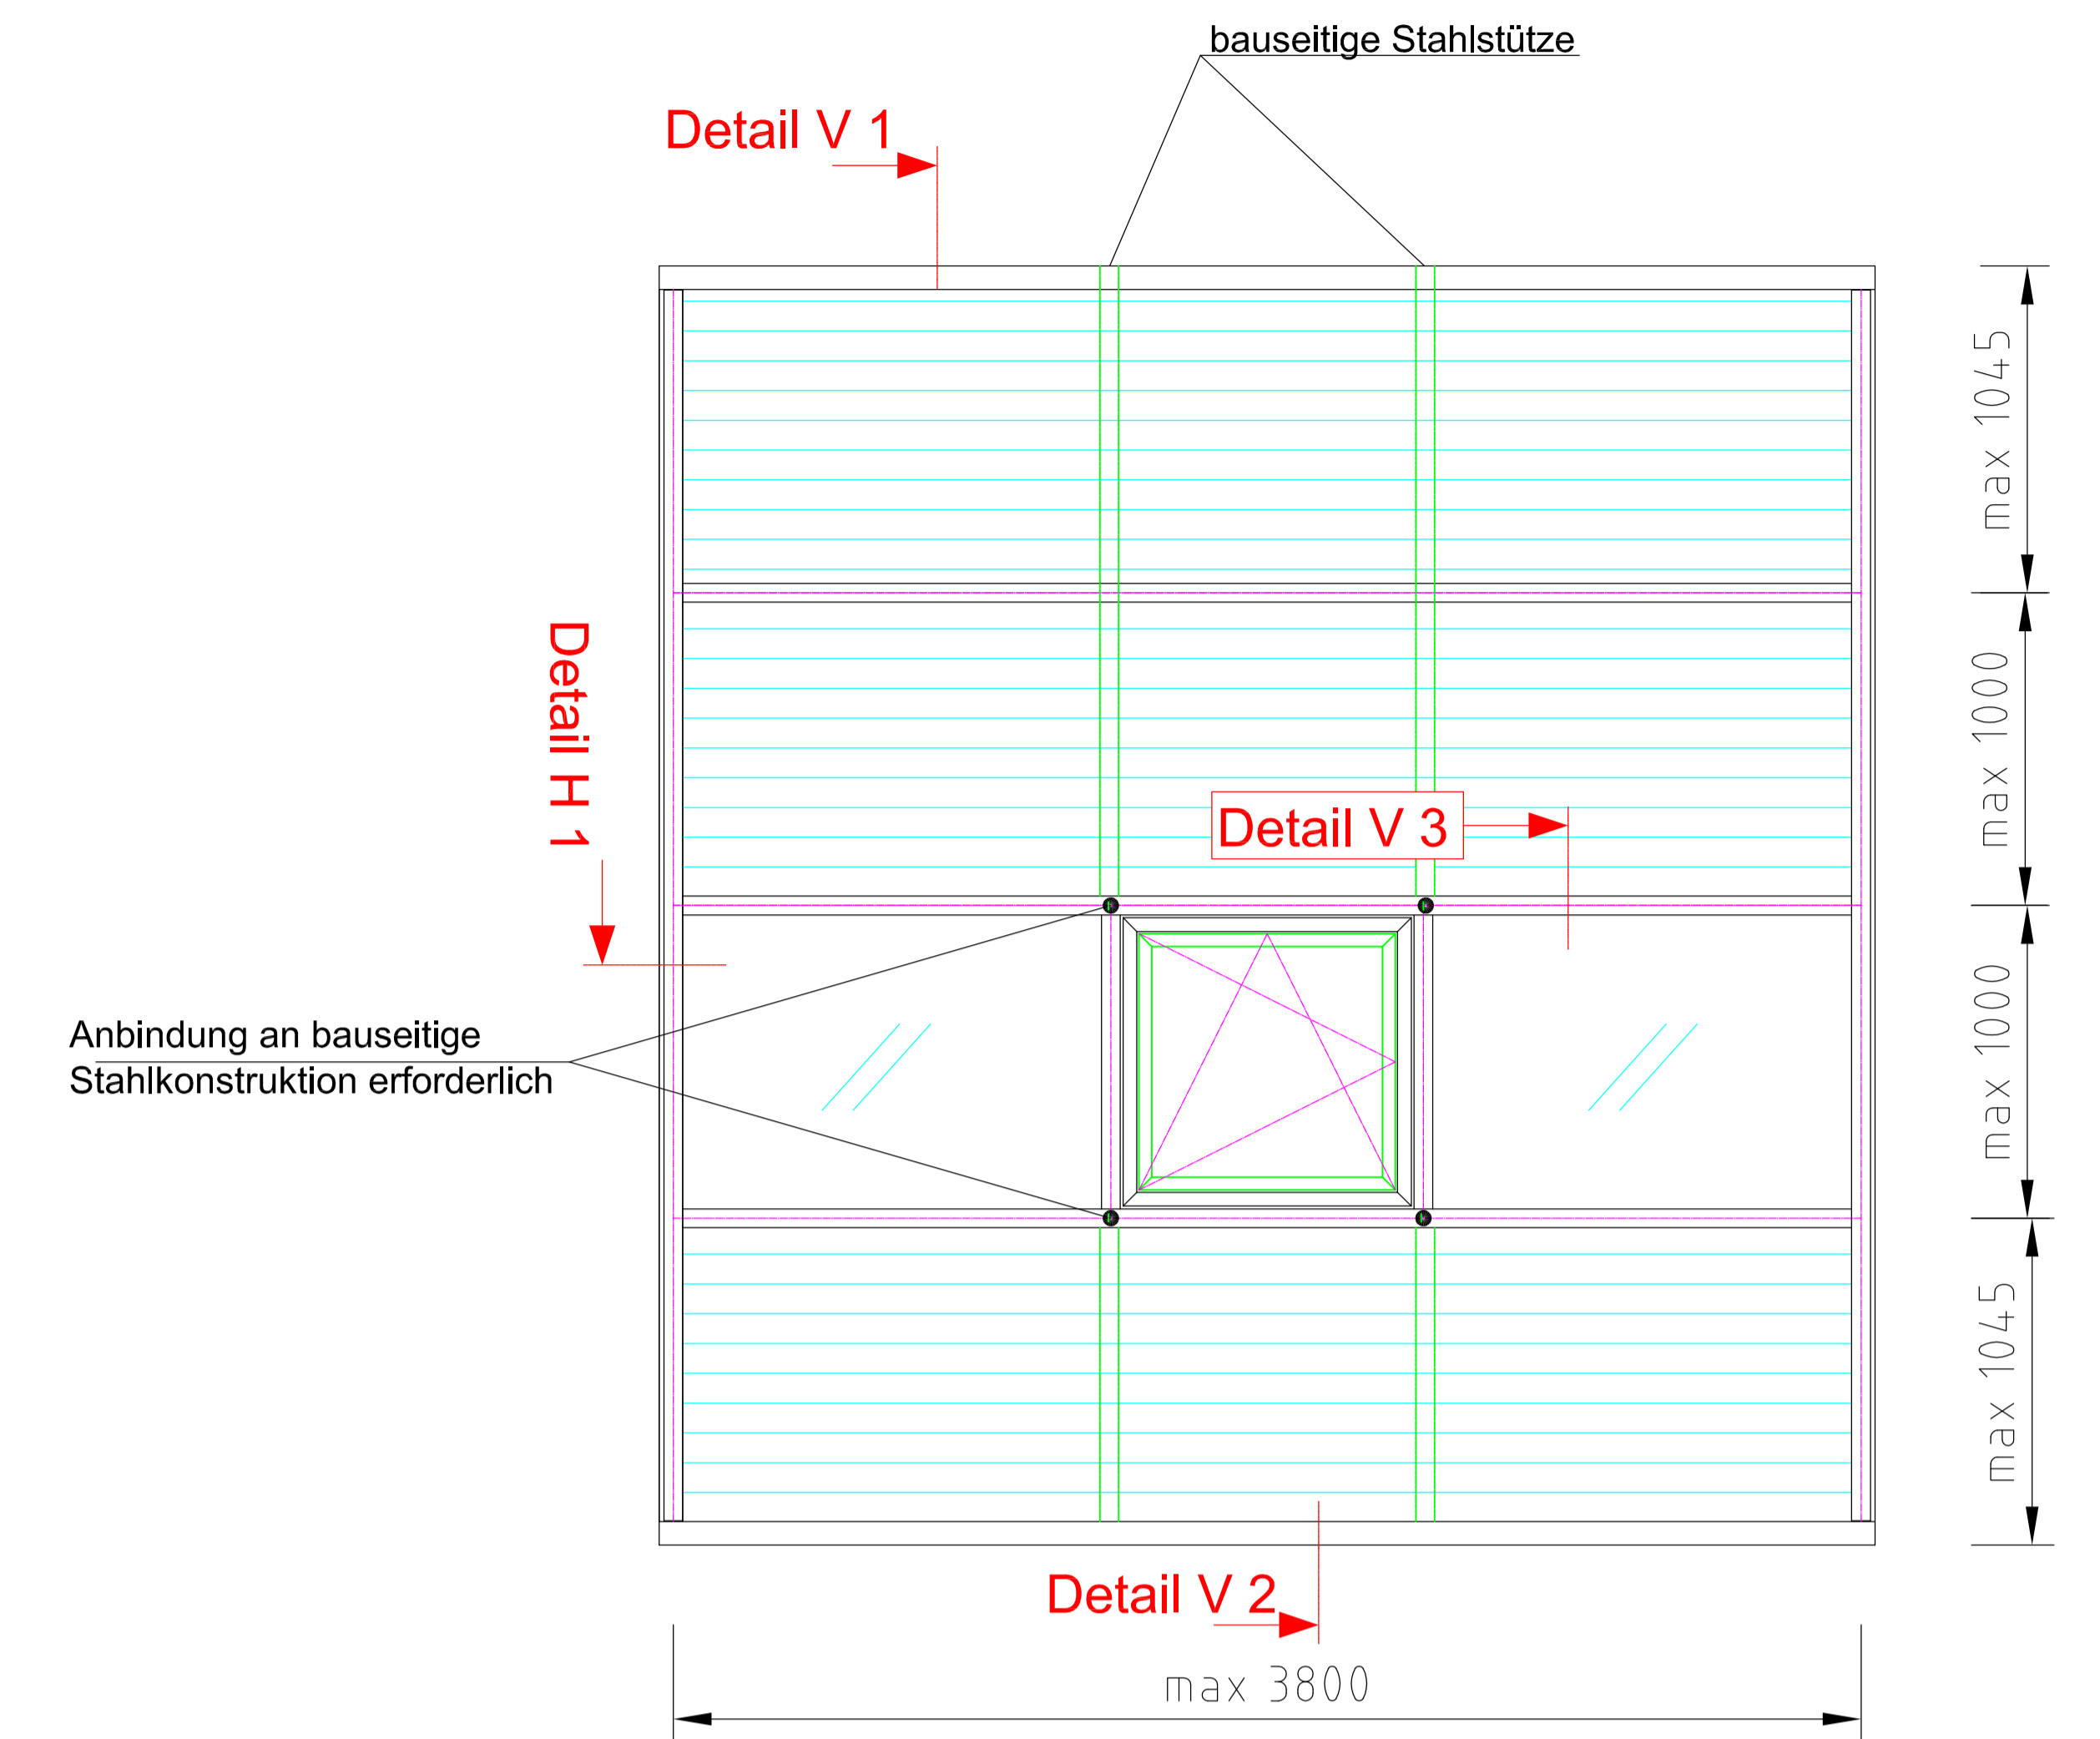

waagrechte Einbauvarianten (in der Profilsreihe 40/60 w)

Einfeldträger

Füllung: Fiberglas
 - smaragd-grün
 - saphir-blau
 - brillant

Profilsreihe 40/60 w

Einfeldträger

Füllung: Fiberglas
 - smaragd-grün
 - saphir-blau
 - brillant

Einsatzelemente
 (Fenster, Türen)
 Festverglasung

Profilsreihe 40/60 w

Mehrfeldträger

Füllung: Fiberglas
 - smaragd-grün
 - saphir-blau
 - brillant

Profilsreihe 40/60 w

Mehrfeldträger

Füllung: Fiberglas
 - smaragd-grün
 - saphir-blau
 - brillant

Einsatzelemente
 (Fenster, Türen)
 Festverglasung

Profilsreihe 40/60 w